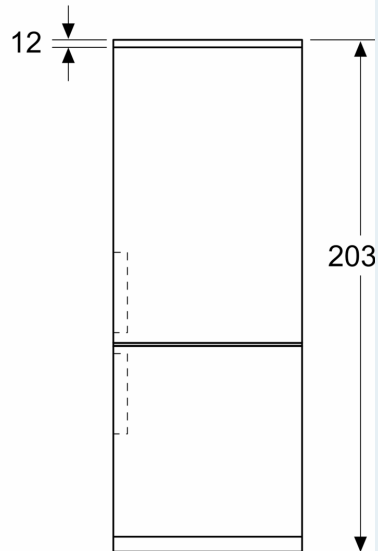

Mått

- Mått: H 203 x B 60 x D 67 cm

Teknisk information

- Dörrhängning höger, omhängbar
- Ställbara fötter framtill, hjul baktill

iQ500, Kombinerad kyl/frys, 203 x 60 cm, Inox-easyclean
KG39N4ICF

Måttskisser

Mått i mm

Mått i mm

Mått i mm