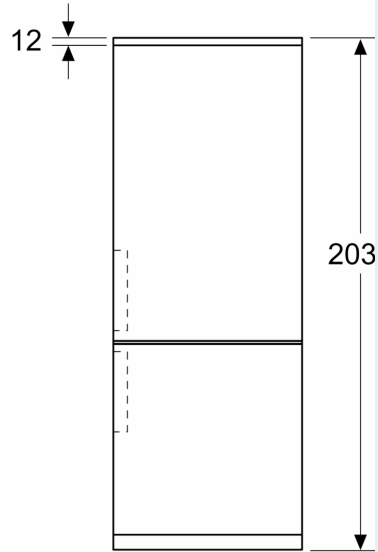

Fräschhetssystem

- 1 hyperFresh-låda med fuktighetsreglering: håller frukt och grönsaker fräscha längre.

Frysdel

- 3 transparenta frysbackar

Mått

- Mått: H 203 x B 60 x D 67 cm

Teknisk information

- Dörrhängning höger, omhängbar
- Ställbara fötter framtill, hjul baktill

iQ300, Kombinerad kyl/frys, 203 x 60 cm, Inox-easyclean
KG39N2ICF

Mått i mm

Mått i mm

Mått i mm