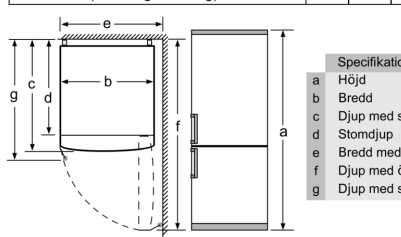

#### Mått

- Mått: H 186 x B 60 x D 66 cm

#### Teknisk information

- Dörrhängning höger, omhängbar
- Ställbara fötter framtill, hjul baktill

iQ300, Kombinerad kyl/frys, 186 x 60 cm, Vit  
KG36NVWEB

Måttskisser

Produktnamn	a	b
KG36 (infällt handtag)	1860	600
KG36 (utvändigt handtag)	1860	600

Produktnamn	A
KG33, 36, 39, 46, 49	0/65
KGF39, 49	0/65

Mått A:  
 Modeller med vertikalt integrerat handtag  
 kräver minimaavstånd på 65 mm från vägg  
 öppning.

Ställer du enheten direkt mot väggen så går det att dra ut vägg, samtliga lådor helt.