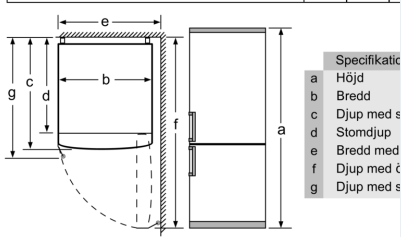

Frysdel

- 3 transparenta frysbackar

Mått

- Mått: H 186 x B 60 x D 66 cm

Teknisk information

- Dörrhängning höger, omhängbar
- Ställbara fötter framtill, hjul baktill

iQ300, Kombinerad kyl/frys, 186 x 60 cm, Inox-easyclean
KG36NVIEC

Måttskisser

Produktnamn	a	b
KG36 (infällt handtag)	1860	600
KG36 (utvändigt handtag)	1860	600

Produktnamn	A
KG33, 36, 39, 46, 49	0/65
KGF39, 49	0/65

Mått A:
Modeller med vertikalt integrerat handtag
kräver minimaavstånd på 65 mm från vägg
öppning.