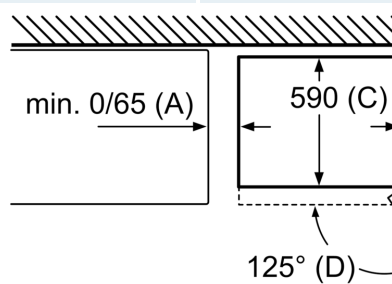

Frysdel

- 3 transparenta frysbackar

Mått

- Mått: H 186 x B 60 x D 66 cm

Teknisk information

- Dörrhängning höger, omhängbar
- Ställbara fötter framtill, hjul baktill

iQ300, Kombinerad kyl/frys, 186 x 60 cm, Inox-easyclean
KG36NVIEC

Måttskisser

Produktnamn	a	b
KG36 (infällt handtag)	1860	600
KG36 (utvändigt handtag)	1860	600

Produktnamn	A
KG33, 36, 39, 46, 49	0/65
KGF39, 49	0/65

Mått A:
Modeller med vertikalt integrerat handtag
kräver minimaavstånd på 65 mm från vägg
öppning.