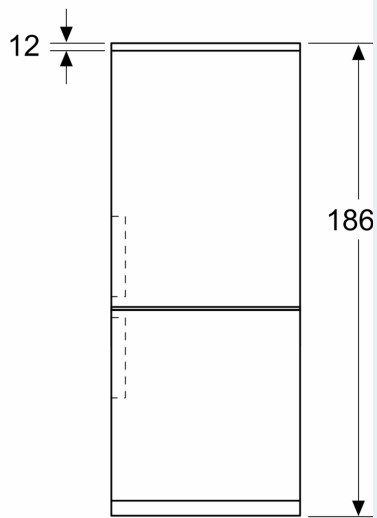

Mått

- Mått: H 186 x B 60 x D 67 cm

Teknisk information

- Dörrhängning höger, omhängbar
- Ställbara fötter framtill, hjul baktill

iQ300, Kombinerad kyl/frys, 186 x
60 cm, Inox-easyclean
KG36N2ICF

Mått i mm

Mått i mm

Mått i mm