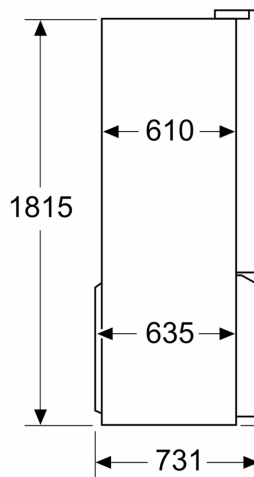

Mått

- Mått: H 183 x B 91 x D 73 cm

Teknisk information

- 4 hjul gör transporten enklare, 3 av dem kan höjjusteras.
- Spänning: 220 - 240 V
- Volym utrymme 4*: 200 l

iQ300, Fristående kyl/frys, 183 x 90.5 cm, Borstat stål med antiFingerprint
KF96NVPEA

Måttskisser

Mått i mm

A: Fronten går att justera med främre nivåer utdragna

Mått i mm

A: Fronten går att justera med främre nivåer utdragna

B: Lägg till 25 mm för

Mått i mm

Mått i mm