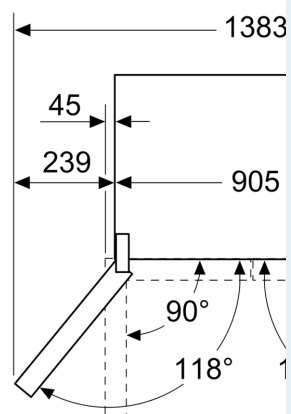

Mått

- Mått: H 183 x B 91 x D 73 cm

Teknisk information

- 4 hjul gör transporten enklare, 3 av dem kan höjjusteras.
- Spänning: 220 - 240 V
- Volym utrymme 4*: 200 l

iQ300, Fristående kyl/frys, 183 x 90.5 cm, Borstat stål med antiFingerprint
KF96NVPEA

Måttskisser

Mått i mm

A: Fronten går att justera med främre nivåer utdragna

Mått i mm

A: Fronten går att justera med främre nivåer utdragna

B: Lägg till 25 mm för

Mått i mm

Mått i mm