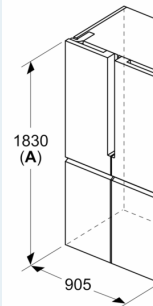

Mått

- Mått: H 183 x B 91 x D 73 cm

Teknisk information

- 4 hjul gör transporten enklare, 3 av dem kan höjjusteras.
- Spänning: 220 - 240 V
- Volym utrymme 4*: 200 l

iQ300, Fristående kyl/frys, 183 x 90.5 cm, Borstat stål med antiFingerprint
KF96NVPEA

Måttskisser

Mått i mm

A: Fronten går att justera med främre nivåer utdragna

Mått i mm

A: Fronten går att justera med främre nivåer utdragna

B: Lägg till 25 mm för

Mått i mm

Mått i mm