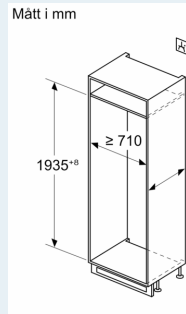

Mått

- Mått: H 194 x B 71 x D 55 cm
- Nischmått (H x B x T): 194.0 cm x 71.0 cm x 56.0 cm

Teknisk information

- Dörrhängning höger, omhängbar
- Set med förstärkta gångjärn
- Ställbara fötter framtill, hjul baktill
- Längd på elsladd: 230 cm
- Klimatklass: SN-T
- Spänning: 220 - 240 V

iQ500, Integrerad kyl/frys, 193.5 x 70.8 cm, Platta gångjärn med softClose
KB96NSDD0

Måttskisser

C: Frontpanel
D: Frontpanel

Mått i mm
Rekommende

Följ tabellens
så att enhete
köksstommet