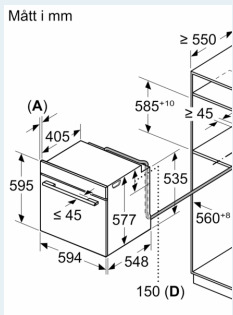

### Mått:

- Mått (HxBxD): 595 mm x 594 mm x 548 mm
- Nisch mått (HxBxD): 585 mm - 595 mm x 560 mm - 568 mm x 550 mm
- För mått se måttskiss

**iQ700, Inbyggadsugn med fullSteam, 60 x 60 cm, Svart HS958GDD1S**