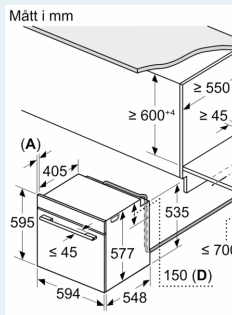

### Teknisk info

- Sladdlängd: 120 cm
- Användbar längd på vattenslang utanför apparaten: 700mm
- Anslutningsvärde el totalt: 3.6 kW; Spänning 220-240 V
- Energiklass (enligt EU Nr. 65/2014): A+
- Energiförbrukning standarddrift: 0.87 kWh
- Energiförbrukning varmluftsdrift: 0.69 kWh
- Antal ugnsutrymmen: 1 Värmekälla: elektrisk Ugnsutrymmets volym: 71 l

### Mått:

- Mått (HxBxD): 595 mm x 594 mm x 548 mm
- Nisch mått (HxBxD): 585 mm - 595 mm x 560 mm - 568 mm x 550 mm
- För mått se måttskiss

**iQ700, Inbyggadsugn med fullSteam, 60 x 60 cm, Svart HS958GDD1S**