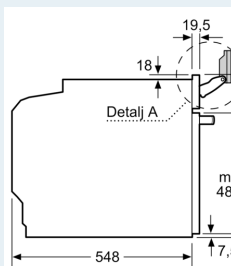

Inbyggd / fristående: Inbyggda
 Dörröppning: Nedfällbar
 Nischmått (H x B x D): 585-595 x 560-568 x 550 mm
 Mått: 595 x 594 x 548 mm
 Emballagemått (H x B x D): 690 x 660 x 680 mm
 Panelmaterial: glas
 Material i luckan: glas
 Nettovikt: 43.4 kg
 Anslutningskabelns längd: 120.0 cm
 EAN kod: 4242003902660
 Säkringsskydd: 16 A
 Spänning: 220-240 V
 Frekvens: 50; 60 Hz
 Elkontakt: Jordad stickkontakt
 Antal hålrum - NY (2010/30/EC): 1
 Användbar volym (av hålrum) - NY (2010/30/EC): 71 l
 Energiklass: A+: effektiv
 Energiförbrukning per cykel, konventionell - NY (2010/30/EC): 0.87 kWh/cycle
 Energiförbrukning per cykel, forcerad luftkonvektion - NY (2010/30/EC): 0.69 kWh/cycle
 Energieffektivitetsindex (2010/30/EC): 81.2 %
 Medföljande tillbehör: 1 x Bakplåt i emalj, 1 x Galler, 1 x Långpanna, 1 x Ångbehållare, perforerad, storlek XL, 1 x Svamp, 1 x Ångbehållare, perforerad, storlek M, 1 x Ångbehållare, operforerad, storlek M

Teknisk info

- Sladdlängd: 120 cm
- Anslutningsvärde el totalt: 3.6 kW; Spänning 220-240 V
- Energiklass (enligt EU Nr. 65/2014): A+
- Energiförbrukning standarddrift: 0.87 kWh
- Energiförbrukning varmluftsdraft: 0.69 kWh
- Antal ugnsutrymmen: 1 Värmekälla: elektrisk Ugnsutrymmets volym: 71 l

Mått:

- Mått (HxBxD): 595 mm x 594 mm x 548 mm
- Nisch mått (HxBxD): 585 mm - 595 mm x 560 mm - 568 mm x 550 mm
- För mått se måttskiss

iQ700, Inbyggnadsugn med fullSteam, 60 x 60 cm, Svart HS936GCB1S

Inbyggnad
Luftutbyte

A: Luftintag

Se till så att det finns utrymme för

Plats för spisutt.
320 x 115

Inbyggnad av en underhäll kräver följande bänkskiva (ev. inkl. stomme)

Hälltyp

ov.

Induktionshäll

Heltäckande induktionshäll