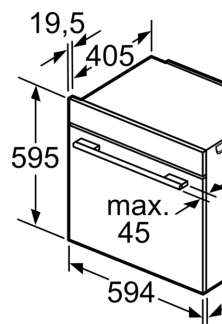

Inbyggd / fristående: Inbyggda
 Dörröppning: Nedfällbar
 Nischmått (H x B x D): 585-595 x 560-568 x 550 mm
 Mått: 595 x 594 x 548 mm
 Emballagemått (H x B x D): 690 x 660 x 680 mm
 Panelmaterial: glas
 Material i luckan: glas
 Nettovikt: 43.4 kg
 Anslutningskabelns längd: 120.0 cm
 EAN kod: 4242003902660
 Säkringsskydd: 16 A
 Spänning: 220-240 V
 Frekvens: 50; 60 Hz
 Elkontakt: Jordad stickkontakt
 Antal hålrum - NY (2010/30/EC): 1
 Användbar volym (av hålrum) - NY (2010/30/EC): 71 l
 Energiklass: A+: effektiv
 Energiförbrukning per cykel, konventionell - NY (2010/30/EC): 0.87 kWh/cycle
 Energiförbrukning per cykel, forcerad luftkonvektion - NY (2010/30/EC): 0.69 kWh/cycle
 Energieffektivitetsindex (2010/30/EC): 81.2 %
 Medföljande tillbehör: 1 x Bakplåt i emalj, 1 x Galler, 1 x Långpanna, 1 x Ångbehållare, perforerad, storlek XL, 1 x Svamp, 1 x Ångbehållare, perforerad, storlek M, 1 x Ångbehållare, operforerad, storlek M

Mått:

- Mått (HxBxD): 595 mm x 594 mm x 548 mm
- Nisch mått (HxBxD): 585 mm - 595 mm x 560 mm - 568 mm x 550 mm
- För mått se måttskiss

iQ700, Inbyggnadsugn med fullSteam, 60 x 60 cm, Svart HS936GCB1S

Inbyggnad
Luftutbyte

A: Luftintag

Se till så att det finns utrymme för

Plats för spisutt.
320 x 115

Inbyggnad av en underhäll kräver följande bänkskiva (ev. inkl. stomme)

Hälltyp

ov.

Induktionshäll

Heltäckande induktionshäll