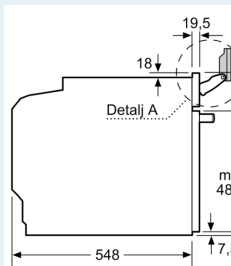

#### Mått:

- Mått (HxBxD): 595 mm x 594 mm x 548 mm
- Nisch mått (HxBxD): 585 mm - 595 mm x 560 mm - 568 mm x 550 mm
- För mått se måttskiss

iQ700, Inbyggnadsugn med ångfunktion, 60 x 60 cm, Svart HR976GMB1S

Måttskisser

Inbyggnad  
Luftutbyte

A: Luftintag

Se till så att det finns utrymme för

Plats för spisutt.  
320 x 115

Inbyggnad av en under häll kräver följande bänkskiva (ev. inkl. stomme)

Hälltyp

ov.