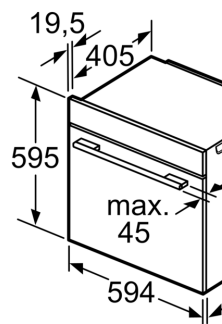

#### Mått:

- Mått (HxBxD): 595 mm x 594 mm x 548 mm
- Nisch mått (HxBxD): 585 mm - 595 mm x 560 mm - 568 mm x 550 mm
- För mått se måttskiss

iQ700, Inbyggnadsugn med ångfunktion, 60 x 60 cm, Svart HR976GMB1S

Måttskisser

Inbyggnad  
Luftutbyte

A: Luftintag

Se till så att det finns utrymme för

Plats för spisutt.  
320 x 115

Inbyggnad av en under häll kräver följande bänkskiva (ev. inkl. stomme)

Hälltyp

ov.