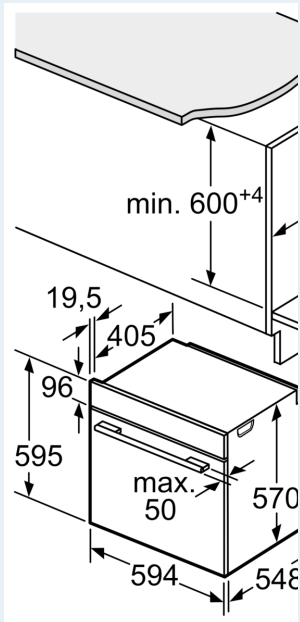

Teknisk info

- Sladdlängd: 120 cm
- Anslutningsvärde el totalt: 3.6 kW; Spänning 220-240 V
- Energiklass (enligt EU Nr. 65/2014): A
- Energiförbrukning standarddrift: 0.99 kWh
- Energiförbrukning varmluftsdrift: 0.81 kWh

- Antal ugnsutrymmen: 1 Värmekälla: elektrisk Ugnsutrymmets volym: 71 l

Mått:

- Mått (HxBxD): 595 mm x 594 mm x 548 mm
- Nisch mått (HxBxD): 585 mm - 595 mm x 560 mm - 568 mm x 550 mm
- Vi rekommenderar att du väljer kompletterande produkter från IQ500, för att försäkra dig om en optimal designkombination av dina inbyggda vitvaror.

iQ500, Inbyggnadsugn med ångfunktion, 60 x 60 cm, Rostfritt stål
HR578ABS0S

Mått i mm

A: 19,5 mm
B: Utrymme för enhets mm

Inbyggnad med häll.

Avstånd min.:
Induktionshäll: 5 mm
Gashäll: 5 mm
Elhäll: 2 mm