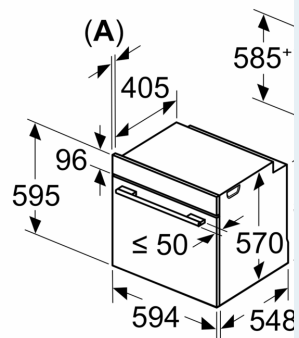

- Antal ugnsutrymmen: 1 Värmekälla: elektrisk Ugnsutrymmets volym: 71 l

Mått:

- Mått (HxBxD): 595 mm x 594 mm x 548 mm
- Nisch mått (HxBxD): 585 mm - 595 mm x 560 mm - 568 mm x 550 mm
- Vi rekommenderar att du väljer kompletterande produkter från IQ500, för att försäkra dig om en optimal designkombination av dina inbyggda vitvaror.

iQ500, Inbyggnadsugn med ångfunktion, 60 x 60 cm, Rostfritt stål
HR578ABS0S

Mått i mm

A: 19,5 mm
B: Utrymme för enhets mm

Inbyggnad med häll.

Avstånd min.:
Induktionshäll: 5 mm
Gashäll: 5 mm
Elhäll: 2 mm