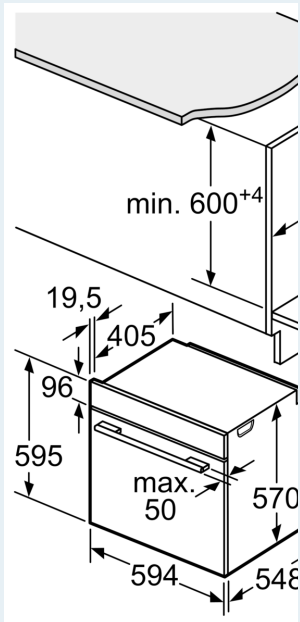

**Teknisk info**

- Sladdlängd: 120 cm
- Energiklass (enligt EU Nr. 65/2014): A
- Energiförbrukning standarddrift: 0.97 kWh
- Energiförbrukning varmluftsdraft: 0.81 kWh
- Antal ugnstrymmen: 1 Värmekälla: elektrisk Ugnstrymmens volym: 71 l

**Mått:**

- Mått (HxBxD): 595 mm x 594 mm x 548 mm
- Nisch mått (HxBxD): 585 mm - 595 mm x 560 mm - 568 mm x 550 mm

iQ300, Inbyggnadsugn med ångfunktion, 60 x 60 cm, Rostfritt stål  
HR514ABROS

Måttskisser

Mått i mm

A: 19,5 mm  
B: Utrymme för enhets mm

Inbyggnad med häll.

Avstånd min.:  
Induktionshäll: 5 mm  
Gashäll: 5 mm  
Elhäll: 2 mm