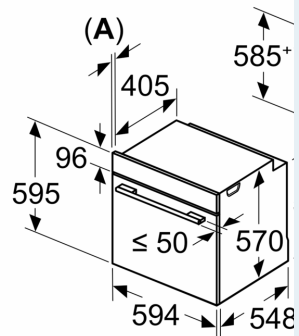

**Mått:**

- Mått (HxBxD): 595 mm x 594 mm x 548 mm
- Nisch mått (HxBxD): 585 mm - 595 mm x 560 mm - 568 mm x 550 mm

iQ300, Inbyggnadsugn med ångfunktion, 60 x 60 cm, Rostfritt stål  
HR514ABROS

Måttskisser

Mått i mm

A: 19,5 mm  
B: Utrymme för enhets mm

Inbyggnad med häll.

Avstånd min.:  
Induktionshäll: 5 mm  
Gashäll: 5 mm  
Elhäll: 2 mm