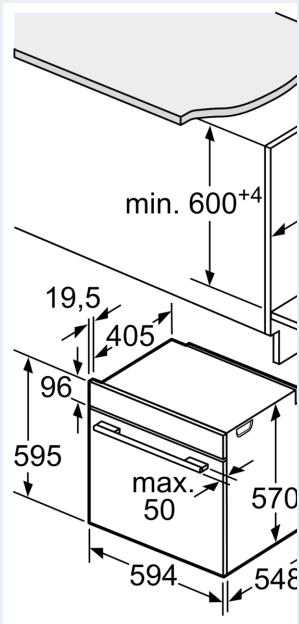

Teknisk info

- Sladdlängd: 120 cm
- Anslutningsvärde el totalt: 3.6 kW; Spänning 220-240 V

- Energiklass (enligt EU Nr. 65/2014): A
- Energiförbrukning standarddrift: 0.99 kWh
- Energiförbrukning varmluftsdrift: 0.81 kWh
- Antal ugnsutrymmen: 1 Värmekälla: elektrisk Ugnsutrymmets volym: 71 l

Mått:

- Mått (HxBxD): 595 mm x 594 mm x 548 mm
- Nisch mått (HxBxD): 585 mm - 595 mm x 560 mm - 568 mm x 550 mm
- Vi rekommenderar att du väljer kompletterande produkter från iQ500, för att försäkra dig om en optimal designkombination av dina inbyggda vitvaror.

iQ500, Inbyggnadsugn med ångfunktion, 60 x 60 cm, Svart HR478G0B0S

Mått i mm

A: 19,5 mm
B: Utrymme för enhets mm

Inbyggnad med håll.

Avstånd min.:
Induktionshäll: 5 mm
Gashäll: 5 mm
Elhäll: 2 mm