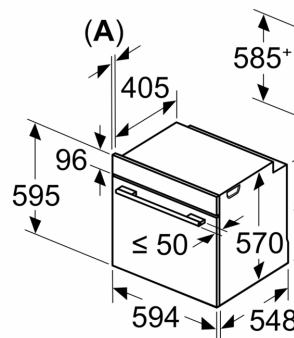

Teknisk info

- Sladdlängd: 120 cm
- Anslutningsvärde el totalt: 3.6 kW; Spänning 220-240 V

- Energiklass (enligt EU Nr. 65/2014): A
- Energiförbrukning standarddrift: 0.99 kWh
- Energiförbrukning varmluftsdrift: 0.81 kWh
- Antal ugnsutrymmen: 1 Värmekälla: elektrisk Ugnsutrymmets volym: 71 l

Mått:

- Mått (HxBxD): 595 mm x 594 mm x 548 mm
- Nisch mått (HxBxD): 585 mm - 595 mm x 560 mm - 568 mm x 550 mm
- Vi rekommenderar att du väljer kompletterande produkter från iQ500, för att försäkra dig om en optimal designkombination av dina inbyggda vitvaror.

iQ500, Inbyggnadsugn med ångfunktion, 60 x 60 cm, Svart HR478G0B0S

Mått i mm

A: 19,5 mm
B: Utrymme för enhets mm

Inbyggnad med håll.

Avstånd min.:
Induktionshäll: 5 mm
Gashäll: 5 mm
Elhäll: 2 mm