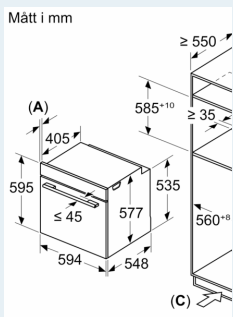

iQ700, Inbyggadsugn med mikro och ånga, 60 x 60 cm, Svart
HN978GQB1