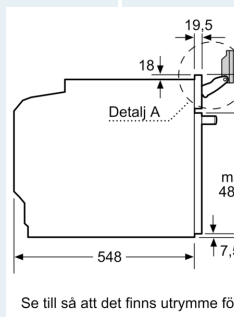

iQ700, Inbyggadsugn med mikro och ånga, 60 x 60 cm, Svart
HN978GQB1