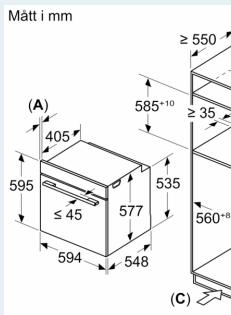

### Mått:

- Mått (HxBxD): 595 mm x 594 mm x 548 mm
- Nisch mått (HxBxD): 585 mm - 595 mm x 560 mm - 568 mm x 550 mm
- För mått se måttskiss

**iQ700, Inbyggadsugn med mikro och ånga, 60 x 60 cm, Svart  
HN978GMB1S**