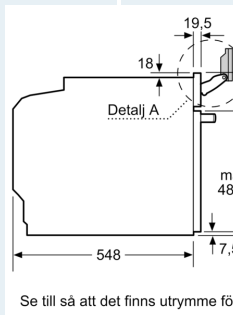

**Inbyggnad
Luftutbyte**

A: Luftintag

Se till så att det finns utrymme för

Inbyggnad av en under häll kräver följande bänkskiva (ev. inkl. stomme)

Hälltyp

- Induktionshäll
- Heltäckande induktionshäll
- Gashäll
- Elhäll

OV.