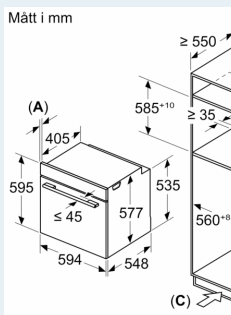

iQ700, Inbyggadsugn med mikro, 60 x 60 cm, Svart HM976GMB1S