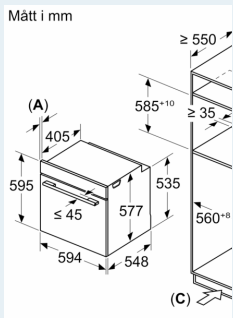

iQ700, Inbyggadsugn med mikro, 60 x 60 cm, Svart HM736G1B1S

Måttskisser