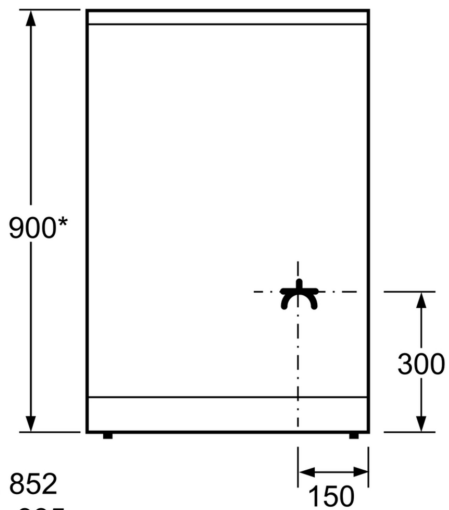

### Teknisk info

- Sladdlängd: 150 cm

**Serie 2, Spis med induktionshäll, Vit  
HLL094020U**

Mått i mm

**A:** Sockeln går att justera upp till 163  
och/eller ta av

\* min. 852  
max. 935

Mått i mm