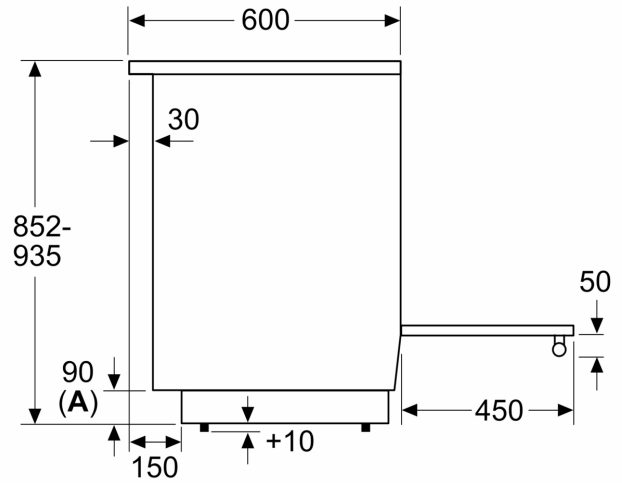

### Teknisk info

- Sladdlängd: 150 cm

**Serie 2, Spis med induktionshäll, Vit  
HLL094020U**

Mått i mm

**A:** Sockeln går att justera upp till 163  
och/eller ta av

\* min. 852  
max. 935

Mått i mm