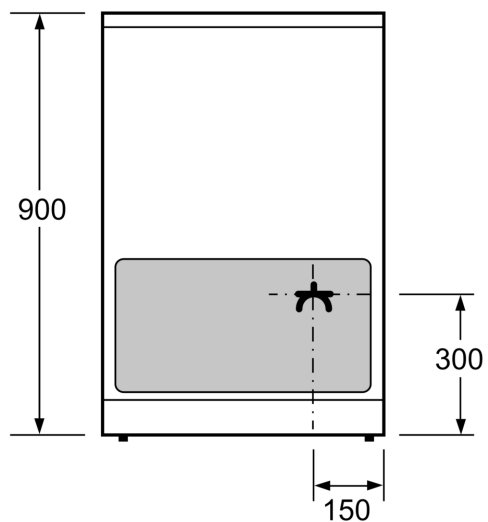

Beskrivning

Tekniska data

Inbyggd / fristående: Fristående
 Mått: 900-915x600x600 mm
 Anslutningskabelns längd: 150.0 cm
 Nettovikt: 64.1 kg
 Bruttovikt: 68.8 kg
 EAN kod: 4242003807668
 Antal hålrum - NY (2010/30/EC): 1
 Användbar ugnsvolym: 66 l
 Energiklass: A
 Energiförbrukning per cykel, konventionell - NY (2010/30/EC): 0.98 kWh/cycle
 Energiförbrukning per cykel, forcerad luftkonvektion - NY (2010/30/EC): 0.79 kWh/cycle
 Energieffektivitetsindex (2010/30/EC): 95.2 %
 Anslutningseffekt: 7900 W
 Spänning: 220-240 V
 Frekvens: 50; 60 Hz
 Elkontakt: Ingen stickkontakt (elanslutning av elektriker)

Design

- lightControl: belysta vred
- Digital funktionsdisplay
- Mekanisk termostat, LCD-Display
- Innerlucka i helglas

Miljö och Säkerhet

- Säkerhet håll: 2-stegs restvärmeindikering för varje kokzon
- Justerbara fötter i höjdled

iQ500, Spis med induktionshäll, Rostfritt stål HL9S5E040U

Måttskisser

Mått i mm

* Sockeln går att ta av

Mått i mm

Mått i mm