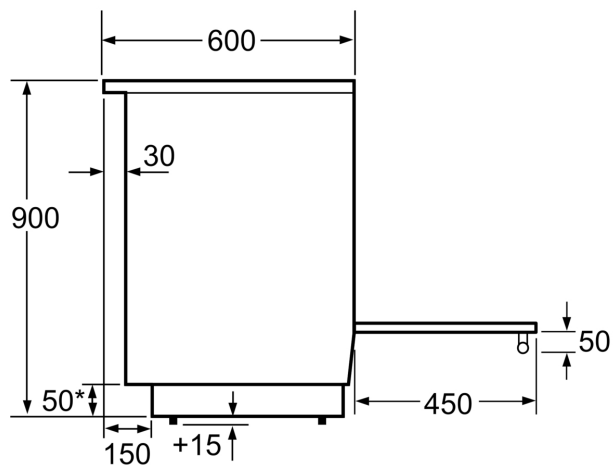

Beskrivning

Tekniska data

Inbyggd / fristående: Fristående
 Mått: 900-915x600x600 mm
 Anslutningskabelns längd: 150.0 cm
 Nettovikt: 64.1 kg
 Bruttovikt: 68.8 kg
 EAN kod: 4242003807668
 Antal hålrum - NY (2010/30/EC): 1
 Användbar ugnsvolym: 66 l
 Energiklass: A
 Energiförbrukning per cykel, konventionell - NY (2010/30/EC): 0.98 kWh/cycle
 Energiförbrukning per cykel, forcerad luftkonvektion - NY (2010/30/EC): 0.79 kWh/cycle
 Energieffektivitetsindex (2010/30/EC): 95.2 %
 Anslutningseffekt: 7900 W
 Spänning: 220-240 V
 Frekvens: 50; 60 Hz
 Elkontakt: Ingen stickkontakt (elanslutning av elektriker)

iQ500, Spis med induktionshäll, Rostfritt stål HL9S5E040U

Måttskisser

Mått i mm

* Sockeln går att ta av

Mått i mm

Mått i mm