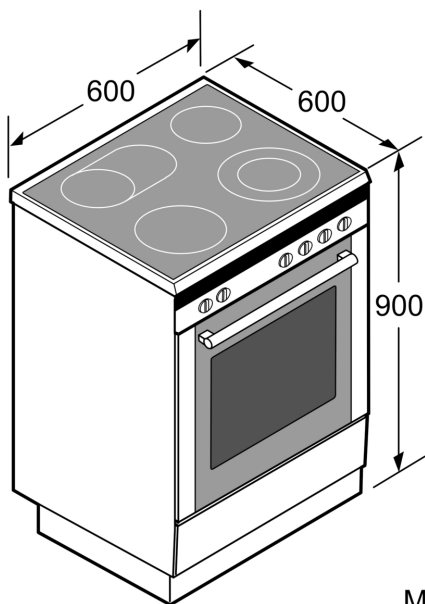

Beskrivning

Tekniska data

Inbyggd / fristående: Fristående
 Mått: 900-915x600x600 mm
 Anslutningskabelns längd: 150.0 cm
 Nettovikt: 64.1 kg
 Bruttovikt: 68.8 kg
 EAN kod: 4242003807668
 Antal hålrum - NY (2010/30/EC): 1
 Användbar ugnsvolym: 66 l
 Energiklass: A
 Energiförbrukning per cykel, konventionell - NY (2010/30/EC): 0.98 kWh/cycle
 Energiförbrukning per cykel, forcerad luftkonvektion - NY (2010/30/EC): 0.79 kWh/cycle
 Energieffektivitetsindex (2010/30/EC): 95.2 %
 Anslutningseffekt: 7900 W
 Spänning: 220-240 V
 Frekvens: 50; 60 Hz
 Elkontakt: Ingen stickkontakt (elanslutning av elektriker)

Design

- lightControl: belysta vred
- Digital funktionsdisplay
- Mekanisk termostat, LCD-Display
- Innerlucka i helglas

Miljö och Säkerhet

- Säkerhet håll: 2-stegs restvärmeindikering för varje kokzon
- Justerbara fötter i höjdled

iQ500, Spis med induktionshäll, Rostfritt stål HL9S5E040U

Måttskisser

Mått i mm

* Sockeln går att ta av

Mått i mm

Mått i mm