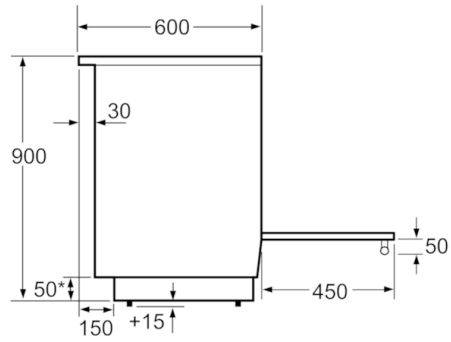

Tekniska data

Konstruktion :	Fristående
Produktmått i mm (H x B x D) :	900 x 600 x 600
Anslutningskabelns längd (cm) :	120
Nettovikt (kg) :	54,548
Bruttovikt (kg) :	59,0
EAN kod :	4242002772028
Antal hålrum - NY (2010/30/EC) :	1
Användbar volym (av hålrum) - NY (2010/30/EC) :	66
Energieffektivitetsklass - (2010/30/EC) :	A
Energiförbrukning per cykel, konventionell - NY (2010/30/EC) :	0,96
Energiförbrukning per cykel, forcerad luftkonvektion - NY (2010/30/EC) :	0,88
Energieffektivitetsindex (2010/30/EC) :	106,0
Spänning (V) :	400
Frekvens (Hz) :	50
Elkontakt :	Perilex-kontakt

Installation

- Utdragbar förvaringslåda
- Justerbara fötter i höjdlöd

Serie | 2, Spis, vit
HCE622323V

Mått i mm

* Sockeln går att ta av

Mått i mm

Mått i mm