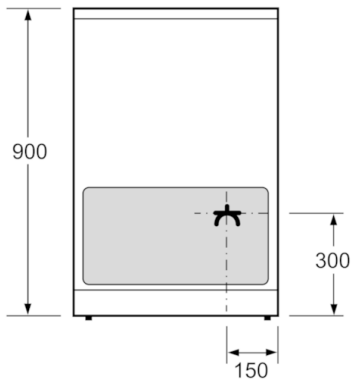

Tekniska data

Konstruktion :	Fristående
Produktmått i mm (H x B x D) :	900 x 600 x 600
Anslutningskabelns längd (cm) :	120
Nettovikt (kg) :	54,548
Bruttovikt (kg) :	59,0
EAN kod :	4242002772028
Antal hålrum - NY (2010/30/EC) :	1
Användbar volym (av hålrum) - NY (2010/30/EC) :	66
Energieffektivitetsklass - (2010/30/EC) :	A
Energiförbrukning per cykel, konventionell - NY (2010/30/EC) :	0,96
Energiförbrukning per cykel, forcerad luftkonvektion - NY (2010/30/EC) :	0,88
Energieffektivitetsindex (2010/30/EC) :	106,0
Spänning (V) :	400
Frekvens (Hz) :	50
Elkontakt :	Perilex-kontakt

Design

- Handtag i borstat aluminium
- Cylindervred i silver
- Ugnsbelysning: 1 st (40 W) placering upptill
- Invändig helglaslucka

Miljö och Säkerhet

- Säkerhet håll: 4-faldig restvärmeindikering
- Värmeskyddad ugnslucka 40° C, uppmätt vid 180° C över- / undervärme, efter 1 timme, mätpunkt mitt på ugnsluckan
- Barnsäker: mekanisk luckspärr

Installation

- Utdragbar förvaringslåda
- Justerbara fötter i höjdlöd

Serie | 2, Spis, vit
HCE622323V

Mått i mm

* Sockeln går att ta av

Mått i mm

Mått i mm