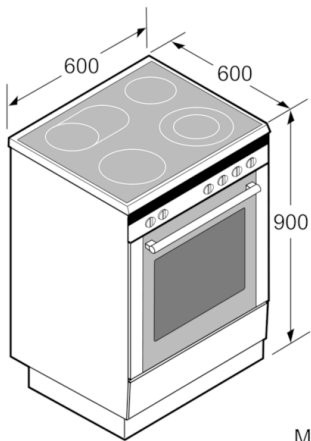

Design

- Handtag i borstat aluminium
- Cylindervred i silver
- Ugnsbelysning: 1 st (40 W) placering upptill
- Invändig helglaslucka

Miljö och Säkerhet

- Säkerhet håll: 4-faldig restvärmeindikering
- Värmeskyddad ugnslucka 40° C, uppmätt vid 180° C över- / undervärme, efter 1 timme, mätpunkt mitt på ugnsluckan
- Barnsäker: mekanisk luckspärr

Installation

- Utdragbar förvaringslåda
- Justerbara fötter i höjdlöd

Serie | 2, Spis, vit
HCE622323V

Mått i mm

* Sockeln går att ta av

Mått i mm

Mått i mm