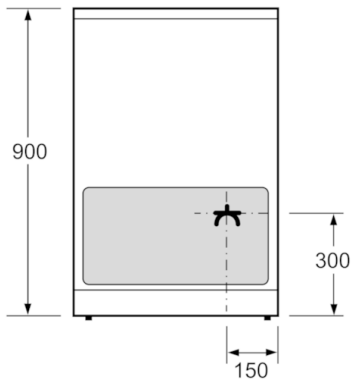

Tekniska data

Konstruktion :	Fristående
Produktmått i mm (H x B x D) :	900 x 600 x 600
Anslutningskabelns längd (cm) :	120
Nettovikt (kg) :	59,422
Bruttovikt (kg) :	64,0
EAN kod :	4242002899947
Antal hålrum - NY (2010/30/EC) :	1
Användbar volym (av hålrum) - NY (2010/30/EC) :	66
Energieffektivitetsklass - (2010/30/EC) :	A
Energiförbrukning per cykel, konventionell - NY (2010/30/EC) :	0,98
Energiförbrukning per cykel, forcerad luftkonvektion - NY (2010/30/EC) :	0,84
Energieffektivitetsindex (2010/30/EC) :	101,2
Spänning (V) :	220-240
Frekvens (Hz) :	60; 50
Elkontakt :	utan stickkontakt

Design

- TopControl funktionsdisplay
- Nedsänkbara vred, cylindervred
- Invändig helglaslucka

Miljö och Säkerhet

- Säkerhet häll: 2-steps restvärmeindikering för varje kokzon
- Säkerhet häll: Automatisk säkerhetsavstängning, Barnsäkring, Kockkärlsavkänning, PowerManagement funktion
- Säkerhet ugn: barnspärrför ugnsfunktioner, mekanisk luckspärr, inbyggd kylfläkt
- Värmeskyddad ugnslucka 40° C, uppmätt vid 180° C över- / undervärme, efter 1 timme, mätpunkt mitt på ugnsluckan

Serie | 6 Spisar

Spis, 60 cm
Svart
HCA748360U

Mätt i mm