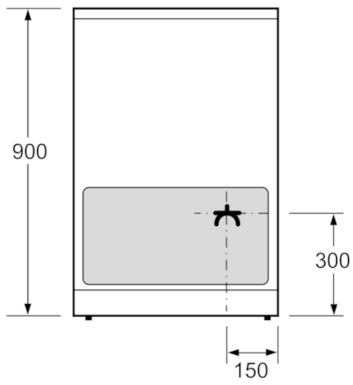

**Tekniska data**

Konstruktion :	Fristående
Produktmått i mm (H x B x D) :	900 x 600 x 600
Anslutningskabelns längd (cm) :	120
Nettovikt (kg) :	55,282
Bruttovikt (kg) :	60,0
EAN kod :	4242002849836
Antal hålrum - NY (2010/30/EC) :	1
Användbar volym (av hålrum) - NY (2010/30/EC) :	66
Energieffektivitetsklass - (2010/30/EC) :	A
Energiförbrukning per cykel, konventionell - NY (2010/30/EC) :	0,96
Energiförbrukning per cykel, forcerad luftkonvektion - NY (2010/30/EC) :	0,88
Energieffektivitetsindex (2010/30/EC) :	106,0
Säkring (A) :	3*16
Spänning (V) :	400
Frekvens (Hz) :	50
Elkontakt :	Perilex-kontakt

### **Miljö och Säkerhet**

- Säkerhet håll: 4-faldig restvärmeindikering
- Säkerhet ugn: mekanisk luckspärr, inbyggd kylfläkt
- Värmeskyddad ugnslucka 40° C, uppmätt vid 180° C över- / undervärme, efter 1 timme, mätpunkt mitt på ugnsluckan

### **Installation**

- Utdragbar förvaringslåda
- Justerbara fötter i höjded

**Serie | 2, Spis, vit**  
**HCA622120V**

---

Mätt i mm