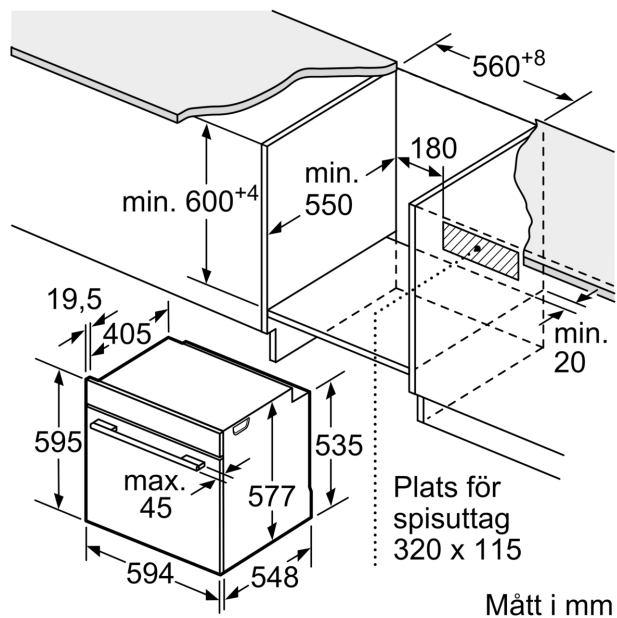

### **Miljö och Säkerhet**

- Övriga säkerhetsfunktioner: barnspärr för ugnsfunktioner, restvärmeindikation, säkerhetsavstängning för ugn, start-/stopptangent, luckströmbrytare, mekanisk luckspärr

**Series 8, Built-in oven, 60 x 60 cm,  
Stainless steel  
HBG655CS1S**

Mått i mm

Mått i mm

Inbyggnad av enhet under häll kräver följande bänkskivstjocklek (ev. inkl. stomme).

Hälltyp	min. bänkskivstjocklek	
	ovanpåliggande	plano
Induktionshäll	37 mm	38 mm
Heltäckande induktionshäll	47 mm	48 mm
Gashäll	30 mm	38 mm
Elhäll	27 mm	30 mm

Mått i mm