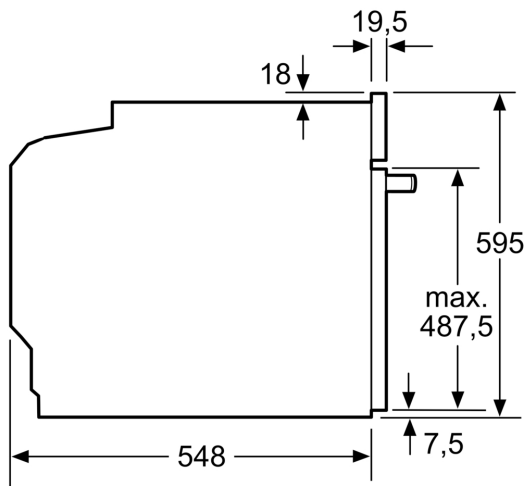

**Series 8, Built-in oven, 60 x 60 cm,
Stainless steel
HBG655CS1S**