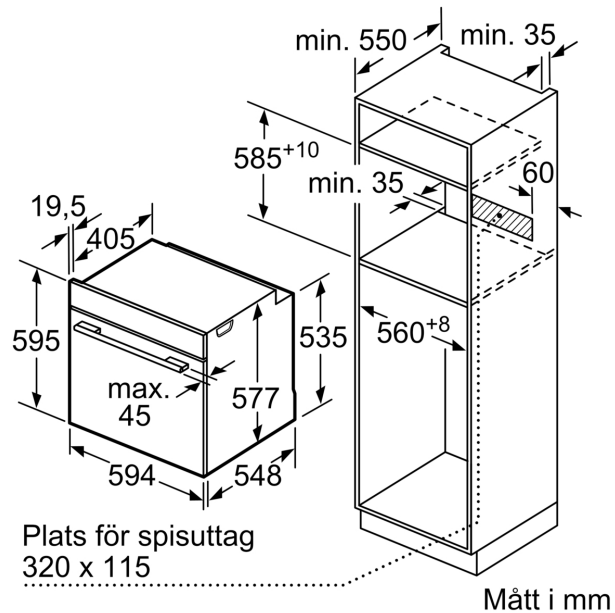

Mått i mm

Inbyggnad av enhet under häll kräver följande bänkskivstjocklek (ev. inkl. stomme).

Hälltyp	min. bänkskivstjocklek	
	ovanpåliggande	plano
Induktionshäll	37 mm	38 mm
Heltäckande induktionshäll	47 mm	48 mm
Gashäll	30 mm	38 mm
Elhäll	27 mm	30 mm