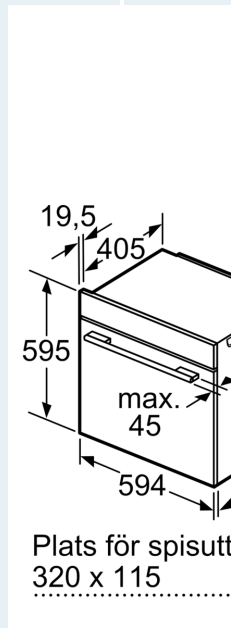

iQ700, Inbyggadsugn, 60 x 60
cm, Svart
HB976GMB1S

Måttskisser

Inbyggnad
Luftutbyte

A: Luftintag

Plats för spisutt.
320 x 115

Inbyggnad av en
under håll kräver
följande bänkski
(ev. inkl. stomme

Hälltyp

- Induktionshäll
- Heltäckande
  induktionshäll
- Gashäll
- Elhäll