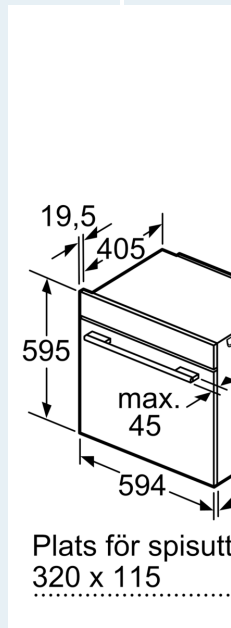

iQ700, Inbyggadsugn, 60 x 60 cm, Svart
HB974GLB1S

Måttskisser

Inbyggnad
Luftutbyte

A: Luftintag

Plats för spisutt.
320 x 115

Inbyggnad av en
under håll kräver
följande bänkski
(ev. inkl. stomme

Hälltyp

- Induktionshäll ov.
- Heltäckande
  induktionshäll
- Gashäll
- Elhäll