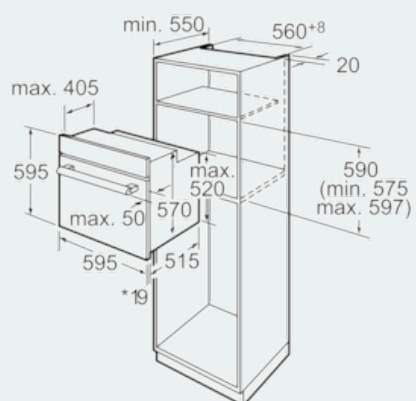

iQ500, Inbyggnadsugn, rostfritt stål HB65AR520S

Måttkisser

* Vid metallfront 20 mm

Mått i mm