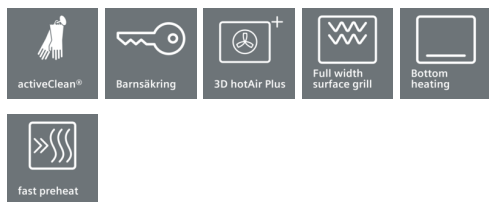

iQ500, Inbyggnadsugn, rostfritt stål HB65AR520S

Ugn för inbyggnad - behändig och lätt att hantera.

- ✓ activeClean® – tack vare automatisk pyrolytisk självrengöring behöver ugnen knappt någon manuell rengöring.
- ✓ hotAir Eco är varmluftsprogrammet som ger energisnål matlagning och bakning.
- ✓ Energiklass A för effektiv stekning och bakning

iQ500, Inbyggadsugn, rostfritt stål HB65AR520S

Beskrivning

Ugnstyp / Ugnsfunktioner

- Ugnsvolym: 57 l
- Energieffektivitet A
- 6 st ugnsfunktioner: varmluftgrill, stor variogrill, 3D varmluft Plus, varmluft eco, separat undervärme, över-/undervärme
- Temperaturintervall 50 - 270° C

Design

- Displayfärg vit, med blå ljusdioder
- Nedsänkbara vred, cylindervred
- Fullglas innerdörr
- Digitalur

Komfort

- activeClean - pyrolytisk självrengöring
- Teleskoputdrag, 1 nivå, med stoppfunktion för maximal bekvämlighet
- Snabbstart, med automatisk återgång
- Ugnsbelysning med 1 lampa ovanifrån