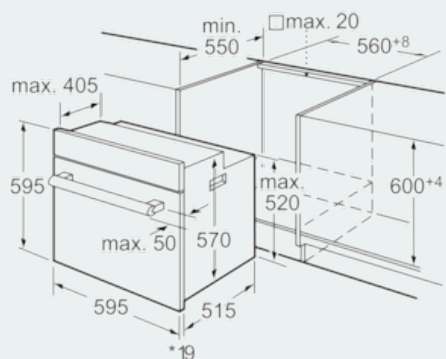

* Vid metallfront 20 mm

Mått i mm