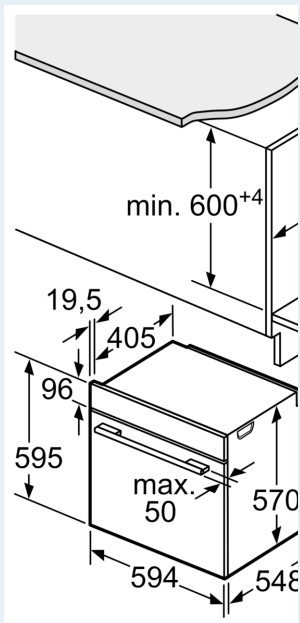

Teknisk info

- Sladdlängd: 120 cm
- Anslutningsvärde el totalt: 3.6 kW; Spänning 220-240 V
- Energiklass (enligt EU Nr. 65/2014): A
- Energiförbrukning standarddrift:0.99 kWh
- Energiförbrukning varmluftsdraft:0.81 kWh
- Antal ugnsutrymmen: 1 Värmeväxlare: elektrisk Ugnsutrymmets volym:71 l

Mått:

- Mått (HxBxD): 595 mm x 594 mm x 548 mm
- Nisch mått (HxBxD): 585 mm - 595 mm x 560 mm -568 mm x 550 mm
- För mått se måttskiss

iQ500, Inbyggnadsugn, 60 x 60
cm, Rostfritt stål
HB579GBS0

Måttskisser

Mått i mm

A: 19,5 mm
B: Utrymme för enhets
mm

Inbyggnad med håll.

Avstånd min.:
Induktionshäll: 5 mm
Gashäll: 5 mm
Elhäll: 2 mm