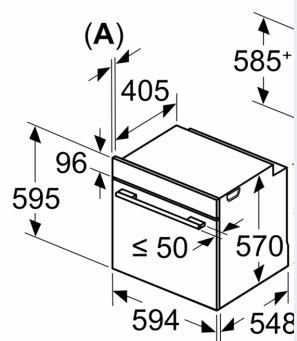

Mått:

- Mått (HxBxD): 595 mm x 594 mm x 548 mm
- Nisch mått (HxBxD): 585 mm - 595 mm x 560 mm -568 mm x 550 mm
- För mått se måttskiss

iQ500, Inbyggnadsugn, 60 x 60
cm, Rostfritt stål
HB579GBS0

Måttskisser

Mått i mm

A: 19,5 mm
B: Utrymme för enhets
mm

Inbyggnad med håll.

Avstånd min.:
Induktionshäll: 5 mm
Gashäll: 5 mm
Elhäll: 2 mm