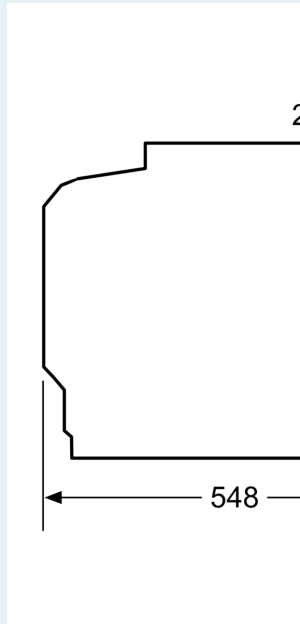

iQ500, Inbyggnadsugn, 60 x 60
cm, Rostfritt stål
HB517ABS0

Mått i mm