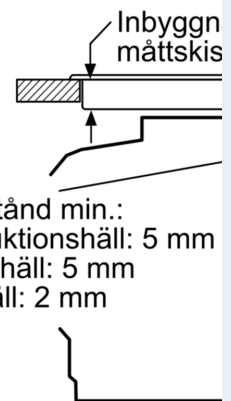

### Mått:

- Mått (HxBxD): 595 mm x 594 mm x 548 mm
- Nisch mått (HxBxD): 585 mm - 595 mm x 560 mm -568 mm x 550 mm
- För mått se måttskiss
- Vi rekommenderar att du väljer kompletterande produkter från IQ500, för att försäkra dig om en optimal designkombination av dina inbyggda vitvaror.

iQ500, Inbyggnadsugn, 60 x 60  
cm, Rostfritt stål  
HB517ABS0

Mått i mm

A: 19,5 mm  
B: Utrymme för enhets  
mm

Inbyggnad med håll.

Avstånd min.:  
Induktionshäll: 5 mm  
Gashäll: 5 mm  
Elhäll: 2 mm