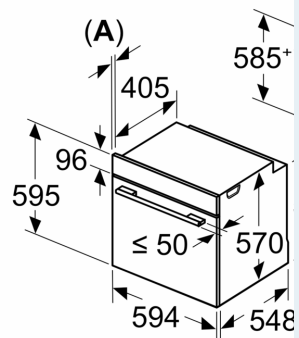

### Teknisk info

- Sladdlängd: 120 cm
- Anslutningsvärde el totalt: 3.6 kW; Spänning 220-240 V
- Energiklass (enligt EU Nr. 65/2014): A
- Energiförbrukning standarddrift:0.97 kWh
- Energiförbrukning varmluftsdraft:0.81 kWh
- Antal ugnsutrymmen: 1 Värmekälla: elektrisk Ugnsutrymmets volym:71 l

### Mått:

- Mått (HxBxD): 595 mm x 594 mm x 548 mm
- Nisch mått (HxBxD): 585 mm - 595 mm x 560 mm -568 mm x 550 mm
- För mått se måttskiss
- Vi rekommenderar att du väljer kompletterande produkter från IQ500, för att försäkra dig om en optimal designkombination av dina inbyggda vitvaror.

iQ500, Inbyggnadsugn, 60 x 60  
cm, Rostfritt stål  
HB517ABS0

Mått i mm

A: 19,5 mm  
B: Utrymme för enhets  
mm

Inbyggnad med håll.

Avstånd min.:  
Induktionshäll: 5 mm  
Gashäll: 5 mm  
Elhäll: 2 mm