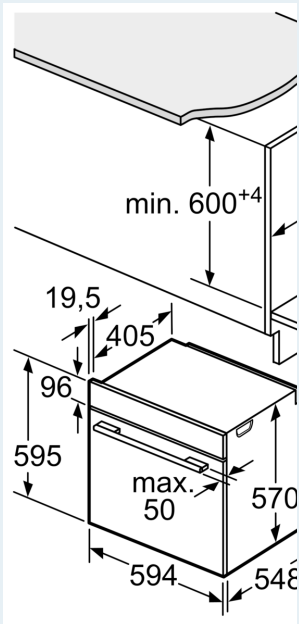

iQ500, Inbyggnadsugn, 60 x 60
cm, Rostfritt stål
HB517ABS0

Mått i mm