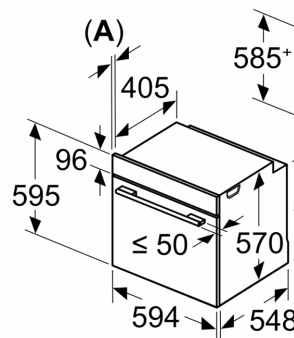

Teknisk info

- Sladdlängd: 120 cm
- Anslutningsvärde el totalt: 3.6 kW; Spänning 220-240 V
- Energiklass (enligt EU Nr. 65/2014): A
- Energiförbrukning standarddrift:0.99 kWh

- Energiförbrukning varmluftsdraft:0.81 kWh
- Antal ugnsutrymmen: 1 Värmekälla: elektrisk Ugnsutrymmets volym:71 l

Mått:

- Mått (HxBxD): 595 mm x 594 mm x 548 mm
- Nisch mått (HxBxD): 585 mm - 595 mm x 560 mm -568 mm x 550 mm
- Vi rekommenderar att du väljer kompletterande produkter från IQ500, för att försäkra dig om en optimal designkombination av dina inbyggda vitvaror.

iQ500, Inbyggnadsugn, 60 x 60
cm, Vit
HB478G5W6S

Mått i mm

A: 19,5 mm
B: Utrymme för enhets
mm

Inbyggnad med håll.