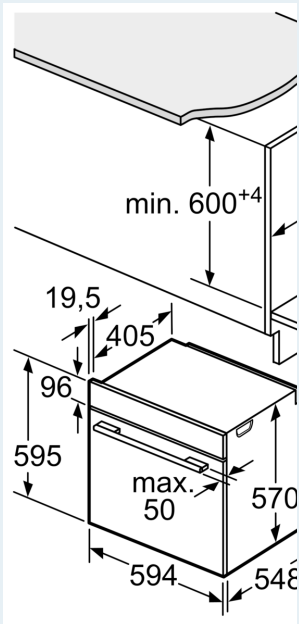

Teknisk info

- Sladdlängd: 120 cm
- Anslutningsvärde el totalt: 3.6 kW; Spänning 220-240 V
- Energiklass (enligt EU Nr. 65/2014): A
- Energiförbrukning standarddrift:0.99 kWh

- Energiförbrukning varmluftsdraft:0.81 kWh
- Antal ugnsutrymmen: 1 Värmekälla: elektrisk Ugnsutrymmets volym:71 l

Mått:

- Mått (HxBxD): 595 mm x 594 mm x 548 mm
- Nisch mått (HxBxD): 585 mm - 595 mm x 560 mm -568 mm x 550 mm
- Vi rekommenderar att du väljer kompletterande produkter från IQ500, för att försäkra dig om en optimal designkombination av dina inbyggda vitvaror.

iQ500, Inbyggnadsugn, 60 x 60
cm, Vit
HB478G5W6S

Mått i mm

A: 19,5 mm
B: Utrymme för enhets
mm

Inbyggnad med håll.