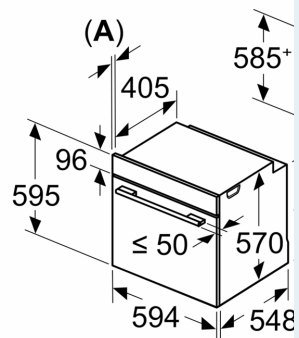

Mått:

- Mått (HxBxD): 595 mm x 594 mm x 548 mm
- Nisch mått (HxBxD): 585 mm - 595 mm x 560 mm -568 mm x 550 mm
- Vi rekommenderar att du väljer kompletterande produkter från IQ500, för att försäkra dig om en optimal designkombination av dina inbyggda vitvaror.

iQ500, Inbyggnadsugn, 60 x 60
cm, Svart
HB478G5B6S

Måttskisser

Mått i mm

A: 19,5 mm
B: Utrymme för enhets
mm

Inbyggnad med håll.

Avstånd min.:
Induktionshäll: 5 mm
Gashäll: 5 mm
Elhäll: 2 mm