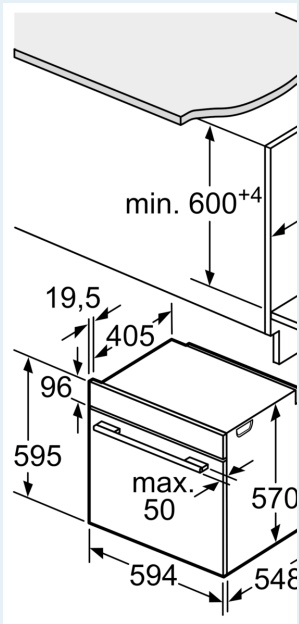

Teknisk info

- Sladdlängd: 120 cm
- Anslutningsvärde el totalt: 3.6 kW; Spänning 220-240 V
- Energiklass (enligt EU Nr. 65/2014): A
- Energiförbrukning standarddrift:0.99 kWh

- Energiförbrukning varmluftsdraft:0.81 kWh
- Antal ugnsutrymmen: 1 Värmekälla: elektrisk Ugnsutrymmets volym:71 l

Mått:

- Mått (HxBxD): 595 mm x 594 mm x 548 mm
- Nisch mått (HxBxD): 585 mm - 595 mm x 560 mm -568 mm x 550 mm
- Vi rekommenderar att du väljer kompletterande produkter från IQ500, för att försäkra dig om en optimal designkombination av dina inbyggda vitvaror.

iQ500, Inbyggnadsugn, 60 x 60
cm, Svart
HB478G5B6S

Måttskisser

Mått i mm

A: 19,5 mm
B: Utrymme för enhets
mm

Inbyggnad med håll.

Avstånd min.:
Induktionshäll: 5 mm
Gashäll: 5 mm
Elhäll: 2 mm