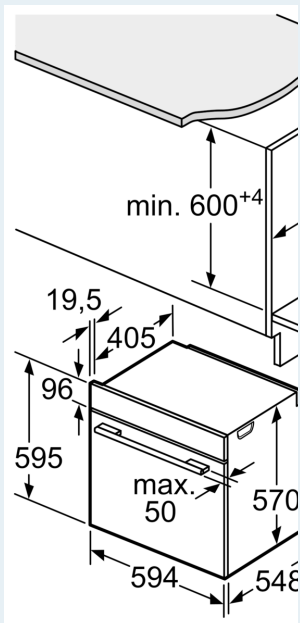

Teknisk info

- Sladdlängd: 120 cm
- Anslutningsvärde el totalt: 3.6 kW; Spänning 220-240 V
- Energiklass (enligt EU Nr. 65/2014): A
- Energiförbrukning standarddrift: 0.97 kWh
- Energiförbrukning varmluftsdrift: 0.81 kWh
- Antal ugnstrymmen: 1 Värmekälla: elektrisk Ugnstrymmets volym: 71 l

Mått:

- Mått (HxBxD): 595 mm x 594 mm x 548 mm
- Nisch mått (HxBxD): 585 mm - 595 mm x 560 mm - 568 mm x 550 mm

- Vi rekommenderar att du väljer kompletterande produkter från iQ500, för att försäkra dig om en optimal designkombination av dina inbyggda vitvaror.

iQ500, Inbyggnadsugn, 60 x 60
cm, Svart
HB437G0B0S

Måttskisser

Mått i mm

A: 19,5 mm
B: Utrymme för enhets
mm

Inbyggnad med håll.

Avstånd min.:
Induktionshäll: 5 mm
Gashäll: 5 mm
Elhäll: 2 mm