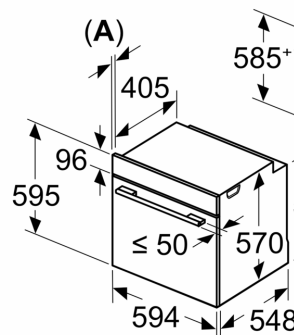

Mått:

- Mått (HxBxD): 595 mm x 594 mm x 548 mm
- Nisch mått (HxBxD): 585 mm - 595 mm x 560 mm - 568 mm x 550 mm

- Vi rekommenderar att du väljer kompletterande produkter från iQ500, för att försäkra dig om en optimal designkombination av dina inbyggda vitvaror.

iQ500, Inbyggnadsugn, 60 x 60
cm, Svart
HB437G0B0S

Måttskisser

Mått i mm

A: 19,5 mm
B: Utrymme för enhets
mm

Inbyggnad med håll.

Avstånd min.:
Induktionshäll: 5 mm
Gashäll: 5 mm
Elhäll: 2 mm