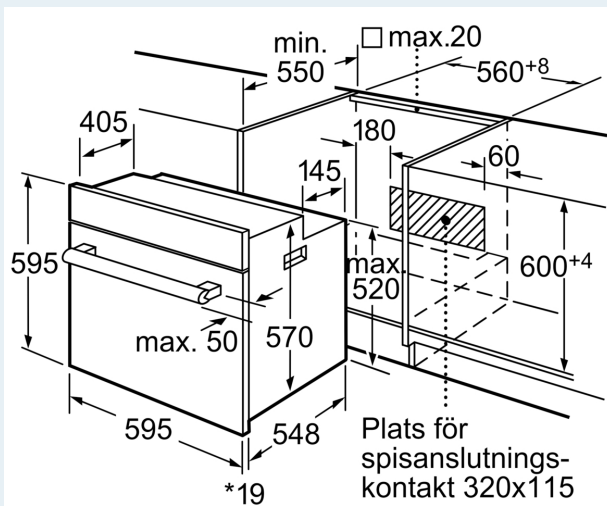

**iQ300, Built-in oven, 60 x 60 cm,
White
HB20AB212S**

Måttskisser

* Vid metallfront 20 mm

Mått i mm