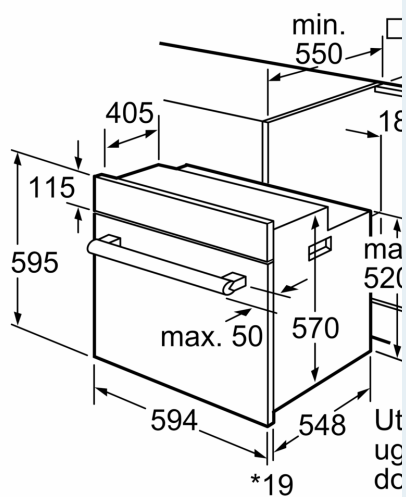

iQ100, Inbyggnadsugn, 60 x 60
cm, Vit
HB010FBV1S

* 20 mm för metallfronter