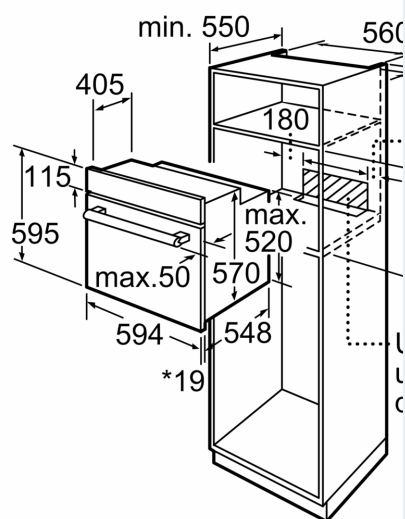

* 20 mm för metallfronter