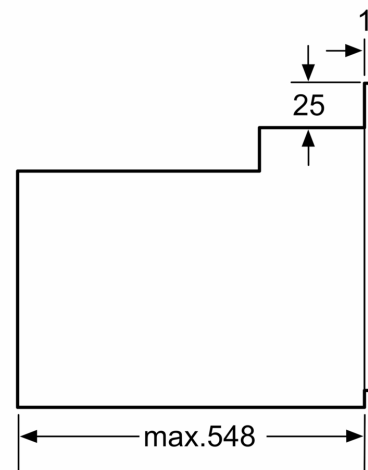

* Vid metallfront 20 mm