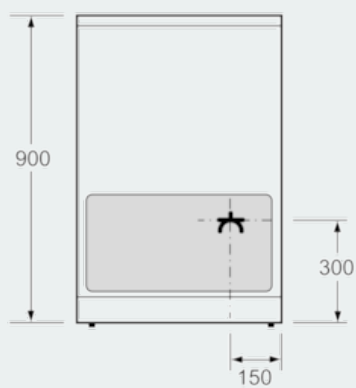

Beskrivning

Tekniska data

Konstruktion : Fristående
 Produktmått i mm (H x B x D) : 900 x 600 x 600
 Anslutningskabelns längd (cm) : 120
 Nettovikt (kg) : 57,181
 Bruttovikt (kg) : 61,0
 EAN kod : 4242003699713
 Antal hålrum - NY (2010/30/EC) : 1
 Användbar volym (av hålrum) - NY (2010/30/EC) : 66
 Energieffektivitetsklass - (2010/30/EC) : A
 Energiförbrukning per cykel, konventionell - NY (2010/30/EC) : 0,98
 Energiförbrukning per cykel, forcerad luftkonvektion - NY (2010/30/EC) : 0,84
 Energieffektivitetsindex (2010/30/EC) : 101,2
 Säkring (A) : 3*16
 Spänning (V) : 400
 Frekvens (Hz) : 50
 Elkontakt : Perilex-kontakt

Installation

- Utdragbar förvaringslåda
- Justerbara fötter i höjdlid

iQ300, Spis, vit
HA723220V

Måttskisser

Mått i mm