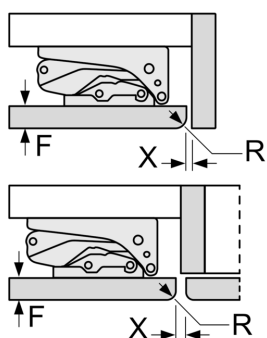

iQ500, Integrerad frys, 82 x 59.8 cm, Platta gångjärn med softClose GU21NADE0

Måttskisser

Mått i mm

Rekommenderat spaltmått för plattgångjärn