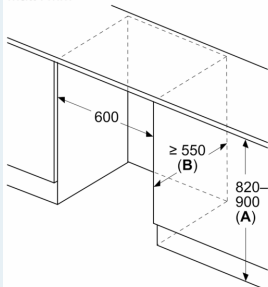

##### Mått

- Nischmått (H x B x T): 82.0 cm x 60.0 cm x 55.0 cm
- Mått: H 82 x B 60 x D 55 cm

### Måttskisser

Mått i mm

Rekommenderat spaltmått för plattgångjärn

F	R	X
16-19	0-3	2,5
20	0-1	3
21	2-3	2,5
	0-1	3
22	2-3	2,5
	0	4
	1	3,5
	2-3	3

Följ tabellens rekommenderade spaltmått så att enhetens lucka inte slår i och skadar köksstommen.

Mått i mm

Mått i mm

A: Underkonstruktionens höjd  
B:  $\geq 560$  mm (rekommenderas)

Det finns plats för elanslutning vänster och höger om enheten

Mått i mm

A: Luftintag  $\geq 200$  cm<sup>2</sup>