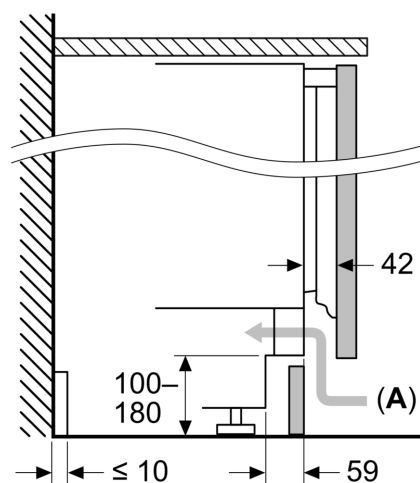

##### Mått

- Nischmått (H x B x T): 82.0 cm x 60.0 cm x 55.0 cm
- Mått: H 82 x B 60 x D 55 cm

### Måttskisser

Mått i mm

Rekommenderat spaltmått för plattgångjärn

F	R	X
16-19	0-3	2,5
20	0-1	3
21	2-3	2,5
	0-1	3
22	2-3	2,5
	0	4
	1	3,5
	2-3	3

Följ tabellens rekommenderade spaltmått så att enhetens lucka inte slår i och skadar köksstommen.

Mått i mm

Mått i mm

A: Underkonstruktionens höjd  
B:  $\geq 560$  mm (rekommenderas)

Det finns plats för elanslutning vänster och höger om enheten

Mått i mm

A: Luftintag  $\geq 200$  cm<sup>2</sup>

## Måttskisser