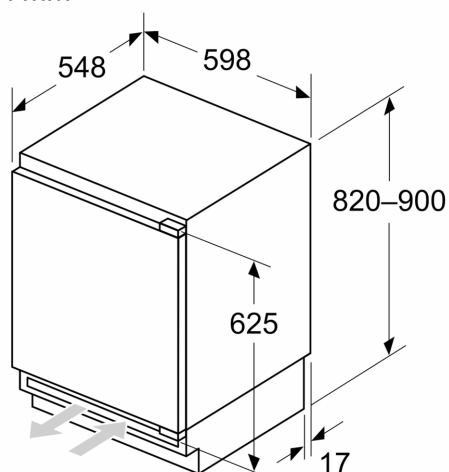

##### Mått

- Nischmått (H x B x T): 82.0 cm x 60.0 cm x 55.0 cm
- Mått: H 82 x B 60 x D 55 cm

## iQ500, Integrerad frys, 82 x 59.8 cm, Platta gångjärn med softClose GU21NADE0

### Måttskisser

Mått i mm

Rekommenderat spaltmått för plattgångjärn

F	R	X
16-19	0-3	2,5
20	0-1	3
21	2-3	2,5
	0-1	3
22	2-3	2,5
	0	4
	1	3,5
	2-3	3

Följ tabellens rekommenderade spaltmått så att enhetens lucka inte slår i och skadar köksstommen.

Mått i mm

Mått i mm

A: Underkonstruktionens höjd  
B:  $\geq 560$  mm (rekommenderas)

Det finns plats för elanslutning vänster och höger om enheten

Mått i mm

A: Luftintag  $\geq 200$  cm<sup>2</sup>