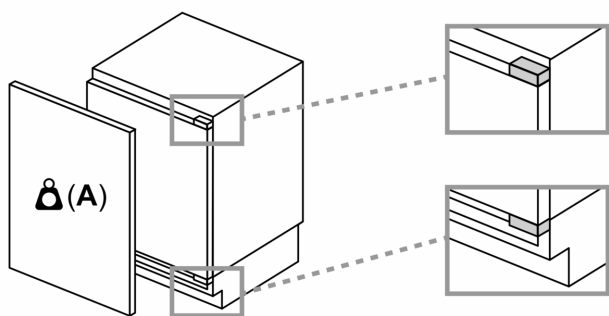

Måttskisser

Maxvikt för enhetens frontpaneler

Monterade frontpaneler på enheten som överskrider tillåten vikt kan ge skador och påverka gångjärnsfunktionen

A: Vikt $\leq$ 12 kg