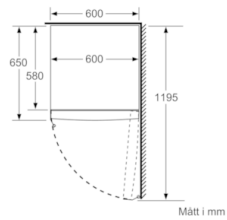

Teknisk information

- Ställbara fötter framtill, hjul baktill
- Dörrhängning höger, omhängbar

Kombination

- KSV36UW3P, KSV36VW4P, KSV36VW3P, KSV36NW3P

Serie | 4, Frysskåp, 186 x 60 cm, Vit GSN36VW3V

	a	b	c	d	e	f
KSW36, GSD36	187					
KSV36, KSF36, GSN36, GSV36	186					
KSV33, GSN33, GSV33	176	60	65	58	60	119.5
KSV29, GSN29, GSV29	161					
GSV24	146					
GSN51	161					
GSN54	176	70	78	70	70	142
GSN58	191					

- a Höjd
- b Bredd
- c Djup med stängd lucka utan handtag och distans
- d Stordjup utan distans
- e Bredd med öppen lucka utan handtag
- f Djup med öppen lucka utan handtag och distans

Mått i cm