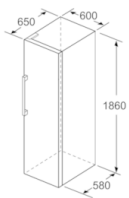

Teknisk information

- Ställbara fötter framtill, hjul baktill
- Dörrhängning höger, omhängbar

Kombination

- KSV36UW3P, KSV36VW4P, KSV36VW3P, KSV36NW3P

Serie | 4, Frysskåp, 186 x 60 cm, Vit GSN36VW3V

	a	b	c	d	e	f
KSW36, GSD36	187					
KSV36, KSF36, GSN36, GSV36	186					
KSV33, GSN33, GSV33	176	60	65	58	60	119.5
KSV29, GSN29, GSV29	161					
GSV24	146					
GSN51	161					
GSN54	176	70	78	70	70	142
GSN58	191					

- a Höjd
- b Bredd
- c Djup med stängd lucka utan handtag och distans
- d Stordjup utan distans
- e Bredd med öppen lucka utan handtag
- f Djup med öppen lucka utan handtag och distans

Mått i cm