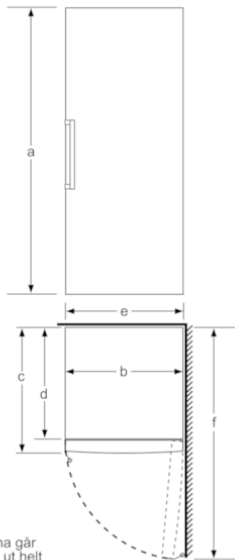

Serie | 6 Frysar

Frysskåp, 186 cm

vit

GSN36AW31

Lådorna går
att dra ut helt
om skåpet placeras
direkt mot en vägg.