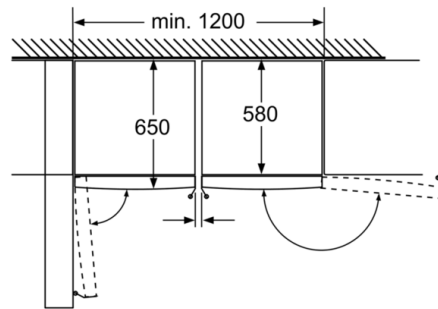

Teknisk information

- Ställbara fötter framtill, hjul baktill
- Dörrhängning höger, omhängbar

Serie | 6 Frysar**Frysskåp, 186 cm****vit****GSN36AW31**

Lådorna går
att dra ut helt
om skåpet placeras
direkt mot en vägg.

Lådorna går att dra ut helt om
skåpet placeras direkt mot en vägg.

Mått i mm