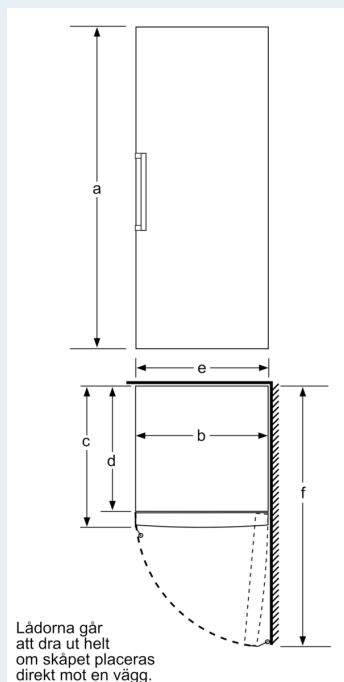

Teknisk information

- Dörrhängning höger, omhängbar
- Ställbara fötter framtill, hjul baktill
- Dörröppningsvinkel 90°, inget avstånd till vägg krävs

iQ500, Frysskåp, 191 x 70 cm, Vit GS58NAWDV

	a	b	c	d	e	f
KSW36, GSD36	187					
KSV36, KSF36, GSN36, GSV36	186					
KSV33, GSN33, GSV33	176	60	65	58	60	119.5
KSV29, GSN29, GSV29	161					
GSV24	146					
GSN51	161					
GSN54	176	70	78	70	70	142
GSN58	191					