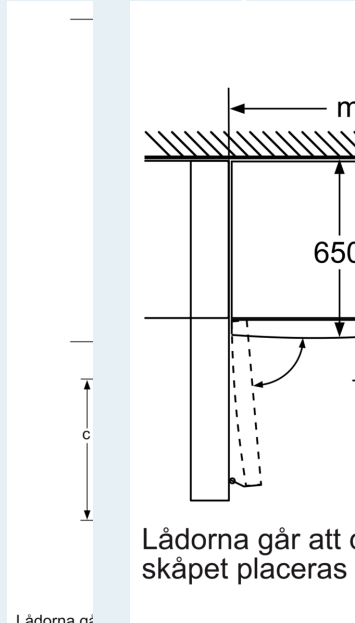

Frysdel

- Manuell avfrostning
- 5 transparenta frysbackar

Mått

- Mått: H 186 x B 60 x D 65 cm

Teknisk information

- Dörrhängning höger, omhängbar
- Ställbara fötter framtill, hjul baktill
- Dörröppningsvinkel 90°, inget avstånd till vägg krävs

iQ300, Frysskåp, 186 x 60 cm, Vit GS36VVWEW

Lådorna går att dra ut om skåpet placeras i...

KSW36, GSD36
KSV36, KSF36, GSN36, GSV36
KSV33, GSN33, GSV33
KSV29, GSN29, GSV29
GSV24
GSN51
GSN54
GSN58
a Höjd
b Bredd
c Djup med stängd lucka utan distans
d Stomdjup utan distans
e Bredd med öppen lucka utan distans
f Djup med öppen lucka utan distans