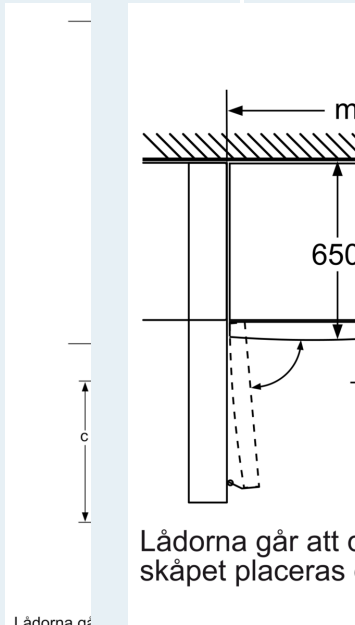

iQ300, Frysskåp, 186 x 60 cm, Vit
GS36VVWEV

Lådorna går att dra ut om skåpet placeras i en vägg

Lådorna går att dra ut om skåpet placeras i en vägg

KSW36, GSD36
KSV36, KSF36, GSN36, GSV36
KSV33, GSN33, GSV33
KSV29, GSN29, GSV29
GSV24
GSN51
GSN54
GSN58
a Höjd
b Bredd
c Djup med stängd lucka utan distans
d Stomdjup utan distans
e Bredd med öppen lucka utan distans
f Djup med öppen lucka utan distans