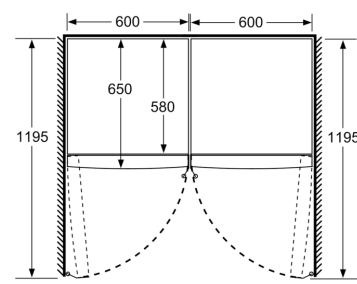

Mått

- Mått: H 186 x B 60 x D 65 cm

Teknisk information

- Dörrhängning höger, omhängbar
- Ställbara fötter framtill, hjul baktill
- Dörröppningsvinkel 90°, inget avstånd till vägg krävs
- Spänning: 220 - 240 V
- Klimatklass: SN-T

Medföljande tillbehör

- 2 x Kylklamp, 1 x Istärningsfack

iQ300, Frysskåp, 186 x 60 cm, Vit GS36NVWEV

Måttskisser

A: Evakuering $\geq 200 \text{ cm}^2$

	a	b	c	d	e	f
KSW36, GSD36	187					
KSV36, KSF36, GSN36, GSV36	186					
KSV33, GSN33, GSV33	176	60	65	58	60	119.5
KSV29, GSN29, GSV29	161					
GSV24	146					
GSN51	161					
GSN54	176	70	78	70	70	142
GSN58	191					

- a Höjd
- b Bredd
- c Djup med stängd lucka utan handtag och distans
- d Stordjup utan distans
- e Bredd med öppen lucka utan handtag
- f Djup med öppen lucka utan handtag och distans

Mått i cm

Mått i mm

Mått i mm