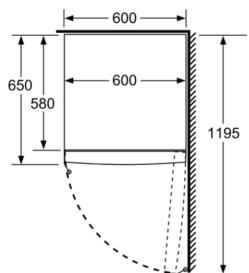

Mått

- Mått: H 186 x B 60 x D 65 cm

Teknisk information

- Dörrhängning höger, omhängbar
- Ställbara fötter framtill, hjul baktill
- Dörröppningsvinkel 90°, inget avstånd till vägg krävs
- Spänning: 220 - 240 V
- Klimatklass: SN-T

Medföljande tillbehör

- 2 x Kylklamp, 1 x Istärningsfack

iQ300, Frysskåp, 186 x 60 cm, Vit GS36NVWEV

Måttskisser

A: Evakuering $\geq 200 \text{ cm}^2$

	a	b	c	d	e	f
KSW36, GSD36	187					
KSV36, KSF36, GSN36, GSV36	186					
KSV33, GSN33, GSV33	176	60	65	58	60	119.5
KSV29, GSN29, GSV29	161					
GSV24	146					
GSN51	161					
GSN54	176	70	78	70	70	142
GSN58	191					

- a Höjd
- b Bredd
- c Djup med stängd lucka utan handtag och distans
- d Stordjup utan distans
- e Bredd med öppen lucka utan handtag
- f Djup med öppen lucka utan handtag och distans

Mått i cm

Mått i mm

Mått i mm