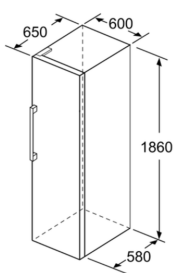

Mått

- Mått: H 186 x B 60 x D 65 cm

Teknisk information

- Dörrhängning höger, omhängbar
- Ställbara fötter framtill, hjul baktill
- Dörröppningsvinkel 90°, inget avstånd till vägg krävs
- Spänning: 220 - 240 V
- Klimatklass: SN-T

Medföljande tillbehör

- 2 x Kylklamp, 1 x Istärningsfack

iQ300, Frysskåp, 186 x 60 cm, Vit GS36NVWEV

Måttskisser

A: Evakuering $\geq 200 \text{ cm}^2$

	a	b	c	d	e	f
KSW36, GSD36	187					
KSV36, KSF36, GSN36, GSV36	186					
KSV33, GSN33, GSV33	176	60	65	58	60	119.5
KSV29, GSN29, GSV29	161					
GSV24	146					
GSN51	161					
GSN54	176	70	78	70	70	142
GSN58	191					

- a Höjd
- b Bredd
- c Djup med stängd lucka utan handtag och distans
- d Stordjup utan distans
- e Bredd med öppen lucka utan handtag
- f Djup med öppen lucka utan handtag och distans

Mått i cm

Mått i mm

Mått i mm