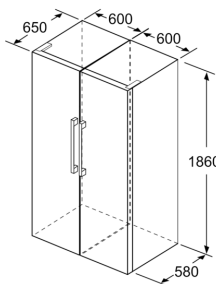

Mått

- Mått: H 186 x B 60 x D 65 cm

Teknisk information

- Dörrhängning höger, omhängbar
- Ställbara fötter framtill, hjul baktill
- Dörröppningsvinkel 90°, inget avstånd till vägg krävs
- Spänning: 220 - 240 V
- Klimatklass: SN-T

Medföljande tillbehör

- 2 x Kylklamp, 1 x Istärningsfack

iQ300, Frysskåp, 186 x 60 cm, Vit GS36NVWEV

Måttskisser

A: Evakuering $\geq 200 \text{ cm}^2$

	a	b	c	d	e	f
KSW36, GSD36	187					
KSV36, KSF36, GSN36, GSV36	186					
KSV33, GSN33, GSV33	176	60	65	58	60	119.5
KSV29, GSN29, GSV29	161					
GSV24	146					
GSN51	161					
GSN54	176	70	78	70	70	142
GSN58	191					

- a Höjd
- b Bredd
- c Djup med stängd lucka utan handtag och distans
- d Stordjup utan distans
- e Bredd med öppen lucka utan handtag
- f Djup med öppen lucka utan handtag och distans

Mått i cm

Mått i mm