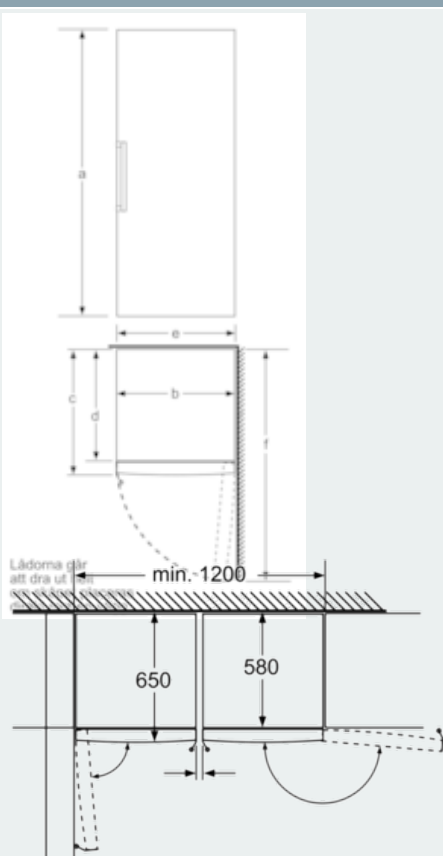

iQ300, Frysskåp, vit GS36NVW30

Måttkisser

Lådorna går att dra ut helt om skåpet placeras direkt mot en vägg.

Mått i mm

	a	b	c	d	e	f
KSW36, GSD36	187					
KSV36, KSF36, GSN36, GSV36	186					
KSV33, GSN33, GSV33	176	60	65	58	60	119.5
KSV29, GSN29, GSV29	161					
GSV24	146					
GSN51	161					
GSN54	176	70	78	70	70	142
GSN58	191					

Mått i cm