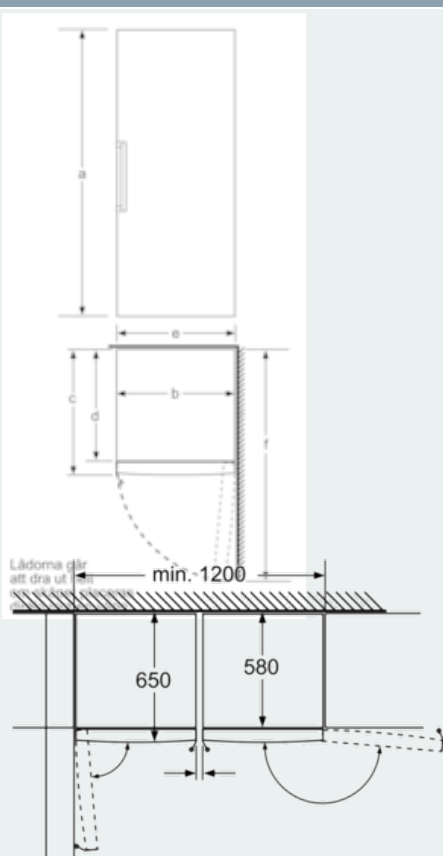

Beskrivning

Tekniska data

Frystermometer : Digital
 Belysning : Saknas
 Produktkategori : Stående frysskåp
 Konstruktion : Fristående
 Dekorpanel för dörren : Går ej att montera
 Automatisk avfrostning : Full
 Höjd (mm) : 1860
 Bredd (mm) : 600
 Djup (mm) : 650
 Emballagemått (H x B x D) (mm) : 1930 x 770 x 660
 Nettovikt (kg) : 77,746
 Bruttovikt (kg) : 85,0
 Anslutningseffekt (W) : 90
 Säkring (A) : 10
 Frekvens (Hz) : 50
 Säkerhetsmärkning : CE, VDE
 Anslutningskabelns längd (cm) : 230
 Gångjärn : Höger omhängbar
 Säkerhet vid strömavbrott (timmar) : 19
 Färg / Material, maskin : krom inox-metallic
 Varningssignal vid funktionsfel : Ljus + ljud
 Låsbar dörr : Saknas
 Antal frysbackar/-korgar : 5
 Frysbacksluckor : 2
 EAN kod : 4242003587782
 Varumärke : Siemens
 Produktnamn : GS36NVI30
 Produktkategori : Stående frysskåp
 Energieffektivitetsklass - (2010/30/EC) : A++
 Årlig energiförbrukning (kWh/annum) - NY (2010/30/EC) : 234,00
 Frysdel, nettovolym (l) (2010/30/EC) : 237
 Automatisk avfrostning : Full
 Säkerhet vid strömavbrott (h) : 19
 Infrysningkapacitet (kg/24h) - (2010/30/EC) : 20
 Klimatklass : SN-T
 Buller (dB re 1 pW) : 42
 Installationstyp : N/A

Teknisk information

- Ställbara fötter framtill, hjul baktill
- Dörrhängning höger, omhängbar

iQ300, Frysskåp, inox-easyclean GS36NVI30

Måttkisser

Lådorna går att dra ut helt om skåpet placeras direkt mot en vägg.

Mått i mm

	a	b	c	d	e	f
KSW36, GSD36	187					
KSV36, KSF36, GSN36, GSV36	186					
KSV33, GSN33, GSV33	176	60	65	58	60	119.5
KSV29, GSN29, GSV29	161					
GSV24	146					
GSN51	161					
GSN54	176	70	78	70	70	142
GSN58	191					

- a) Höjd
- b) Bredd
- c) Djup med stängd lucka utan handtag och distans
- d) Stordjup utan distans
- e) Bredd med öppen lucka utan handtag
- f) Djup med öppen lucka utan handtag och distans

Mått i cm