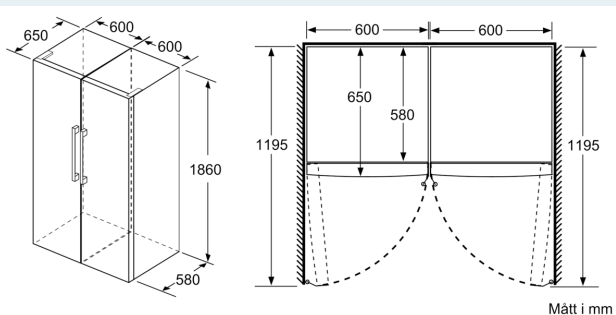

Mått

- Mått: H 186 x B 60 x D 65 cm

Teknisk information

- Dörrhängning höger, omhängbar
- Ställbara fötter framtill, hjul baktill
- Dörröppningsvinkel 90°, inget avstånd till vägg krävs

iQ500, Frysskåp, 186 x 60 cm, Vit GS36NBWEP

A: Evakuering $\geq 200 \text{ cm}^2$

	a	b	c	d	e	f
KSW36, GSD36	187					
KSV36, KSF36, GSN36, GSV36	186					
KSV33, GSN33, GSV33	176	60	65	58	60	119.5
KSV29, GSN29, GSV29	161					
GSV24	146					
GSN51	161					
GSN54	176	70	78	70	70	142
GSN58	191					

- a Höjd
- b Bredd
- c Djup med stängd lucka utan handtag och distans
- d Stomdjup utan distans
- e Bredd med öppen lucka utan handtag
- f Djup med öppen lucka utan handtag och distans

Mått i cm

Mått i mm