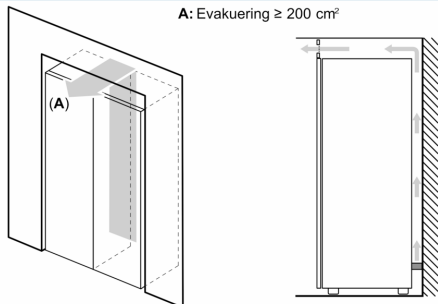

Mått

- Mått: H 186 x B 60 x D 65 cm

Teknisk information

- Dörrhängning höger, omhängbar
- Ställbara fötter framtill, hjul baktill
- Dörröppningsvinkel 90°, inget avstånd till vägg krävs

iQ500, Frysskåp, 186 x 60 cm, Vit GS36NBWEP

A: Evakuering $\geq 200 \text{ cm}^2$

	a	b	c	d	e	f
KSW36, GSD36	187					
KSV36, KSF36, GSN36, GSV36	186					
KSV33, GSN33, GSV33	176	60	65	58	60	119.5
KSV29, GSN29, GSV29	161					
GSV24	146					
GSN51	161					
GSN54	176	70	78	70	70	142
GSN58	191					

- a Höjd
- b Bredd
- c Djup med stängd lucka utan handtag och distans
- d Stomdjup utan distans
- e Bredd med öppen lucka utan handtag
- f Djup med öppen lucka utan handtag och distans

Mått i cm

Mått i mm