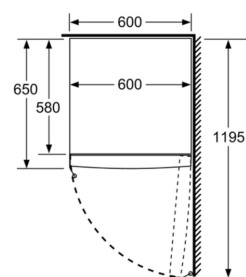

Mått

- Mått: H 186 x B 60 x D 65 cm

Teknisk information

- Dörrhängning höger, omhängbar
- Ställbara fötter framtill, hjul baktill
- Dörröppningsvinkel 90°, inget avstånd till vägg krävs

iQ500, Frysskåp, 186 x 60 cm, Vit GS36NBWEP

A: Evakuering $\geq 200 \text{ cm}^2$

	a	b	c	d	e	f
KSW36, GSD36	187					
KSV36, KSF36, GSN36, GSV36	186					
KSV33, GSN33, GSV33	176	60	65	58	60	119.5
KSV29, GSN29, GSV29	161					
GSV24	146					
GSN51	161					
GSN54	176	70	78	70	70	142
GSN58	191					

- a Höjd
- b Bredd
- c Djup med stängd lucka utan handtag och distans
- d Stomdjup utan distans
- e Bredd med öppen lucka utan handtag
- f Djup med öppen lucka utan handtag och distans

Mått i cm

Mått i mm

Mått i mm