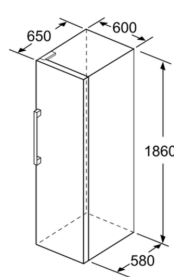

Mått

- Mått: H 186 x B 60 x D 65 cm

Teknisk information

- Dörrhängning höger, omhängbar
- Ställbara fötter framtill, hjul baktill
- Dörröppningsvinkel 90°, inget avstånd till vägg krävs

iQ500, Frysskåp, 186 x 60 cm, Vit GS36NBWEP

- a Höjd
- b Bredd
- c Djup med stängd lucka utan handtag och distans
- d Stomdjup utan distans
- e Bredd med öppen lucka utan handtag
- f Djup med öppen lucka utan handtag och distans

Mått i cm

Mått i mm

Mått i mm