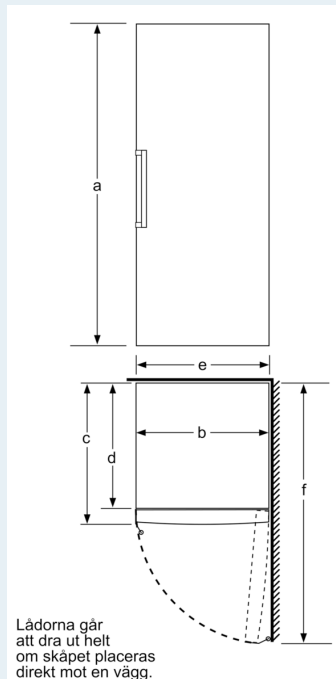

iQ500, Frysskåp, 186 x 60 cm, Vit GS36NBWEP

A: Evakuering $\geq 200 \text{ cm}^2$