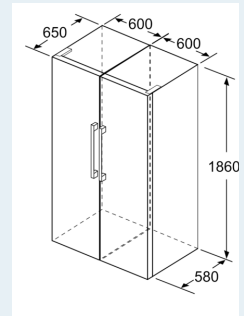

Mått

- Mått: H 186 x B 60 x D 65 cm

Teknisk information

- Dörrhängning höger, omhängbar
- Ställbara fötter framtill, hjul baktill
- Dörröppningsvinkel 90°, inget avstånd till vägg krävs

iQ500, Frysskåp, 186 x 60 cm,
Inox-easyclean
GS36NBIEP

KSW36, GSD36
KSV36, KSF36, GSN36, GSV36
KSV33, GSN33, GSV33
KSV29, GSN29, GSV29
GSV24
GSN51
GSN54
GSN58
a Höjd
b Bredd
c Djup med stängd lucka utan l
d Stomdjup utan distans
e Bredd med öppen lucka utan
f Djup med öppen lucka utan f