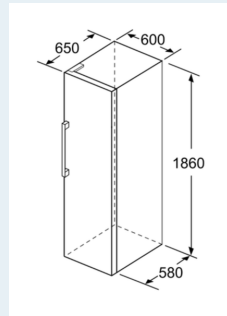

Mått

- Mått: H 186 x B 60 x D 65 cm

Teknisk information

- Dörrhängning höger, omhängbar
- Ställbara fötter framtill, hjul baktill
- Dörröppningsvinkel 90°, inget avstånd till vägg krävs

iQ500, Frysskåp, 186 x 60 cm,
Inox-easyclean
GS36NBIEP

KSW36, GSD36
KSV36, KSF36, GSN36, GSV36
KSV33, GSN33, GSV33
KSV29, GSN29, GSV29
GSV24
GSN51
GSN54
GSN58
a Höjd
b Bredd
c Djup med stängd lucka utan l
d Stomdjup utan distans
e Bredd med öppen lucka utan
f Djup med öppen lucka utan f