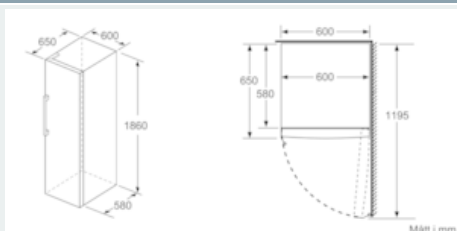

iQ500, Frysskåp, 186 x 60 cm, inox-easyclean GS36NAIDP

Måttskisser