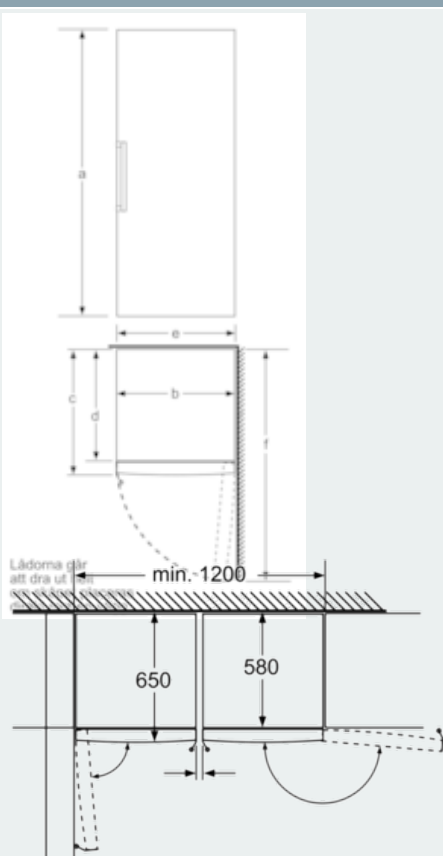

iQ500, Frysskåp, inox-easyclean GS36NAI31

Måttkisser

Lådorna går att dra ut helt om skåpet placeras direkt mot en vägg.

Mått i mm

	a	b	c	d	e	f
KSW36, GSD36	187					
KSV36, KSF36, GSN36, GSV36	186					
KSV33, GSN33, GSV33	176	60	65	58	60	119.5
KSV29, GSN29, GSV29	161					
GSV24	146					
GSN51	161					
GSN54	176	70	78	70	70	142
GSN58	191					

Mått i cm