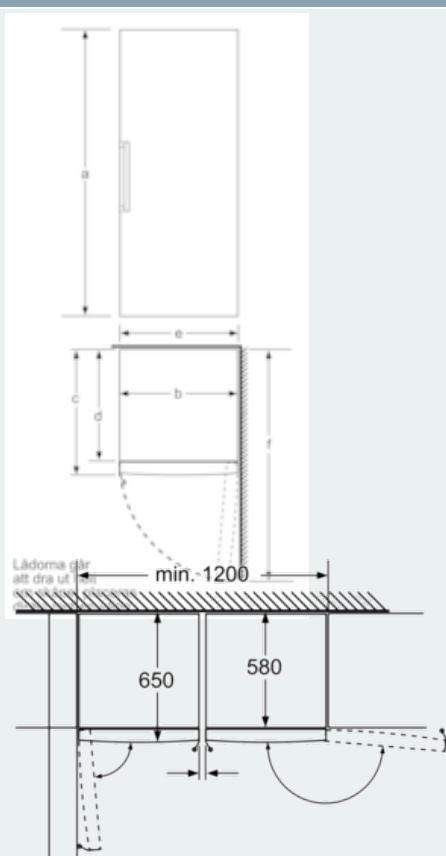

iQ700, Frysskåp, inox-easyclean GS36DPI20

Måttkisser

Lådorna går att dra ut helt om skåpet placeras direkt mot en vägg.

Mått i mm

	a	b	c	d	e	f
KSW36, GSD36	187					
KSV36, KSF36, GSN36, GSV36	186					
KSV33, GSN33, GSV33	176	60	65	58	60	119.5
KSV29, GSN29, GSV29	161					
GSV24	146					
GSN51	161					
GSN54	176	70	78	70	70	142
GSN58	191					

- a) Höjd
- b) Bredd
- c) Djup med stängd lucka utan handtag och distans
- d) Stordjup utan distans
- e) Bredd med öppen lucka utan handtag
- f) Djup med öppen lucka utan handtag och distans

Mått i cm