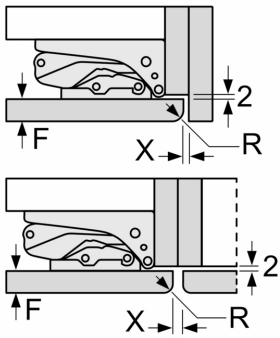

Tillbehör

- 1 x Istärningsfack

**Serie 6, 177.2 x 55.8 cm, Platta
gångjärn med mjukstängning
GIN81ACE0**

A	B	C	D
1500-1750	22	22	
720-1400	19	19	B+5 / C+5
A1	15	19	
A2	15	19	

Maxtillåten stomfrontvikt

Monterade skåpluckor som överskrider tillåten vikt kan skada gångjärnen och påverka funktionen.

T: enhetshöjd inklusive Gångjärn i mm:	odämpat gångjärn, Lucka i kg:	dämpat gångjärn, Lucka i kg:
1500-1750	22	22

Mått i mm
 Rekommenderat spaltmått för plattgångjärn

F	R	X
16-19	0-3	2,5
20	0-1	3
	2-3	2,5
21	0-1	3
	2-3	2,5
22	0	4
	1	3,5
	2-3	3