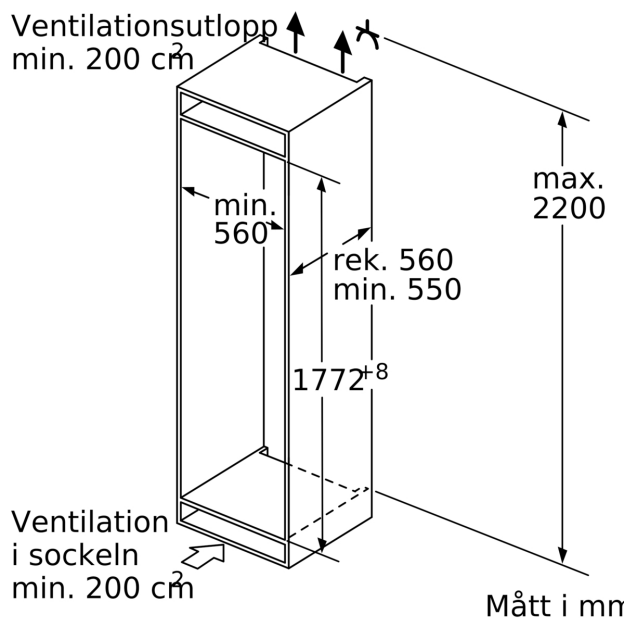

FRYSDEL

- Nettovolym frys: 212 l
- Volym utrymme 4*: 212 l
- Fryskapacitet (24h): 13.8 kg
- Förvaringstid vid strömavbrott: 8 t
- 2 infrysningsfack med transparent lucka
- 5 frysbackar med transparent front, varav 2 BigBox

Teknisk information

- Dörrhängning vänster, omhängbar
- Spänning: 220 - 240 V
- Klimatklass: SN-T
- Längd på elsladd: 230 cm

Mått

- Nischmått (H x B x T): 177.5 cm x 56.0 cm x 55.0 cm
- Mått: H 177 x B 56 x D 55 cm

Tillbehör

- 1 x Istärningsfack

**Serie 6, 177.2 x 55.8 cm, Platta
gångjärn med mjukstängning
GIN81ACE0**

A	B	C	D
1500-1750	22	22	
720-1400	19	19	B+5 / C+5
A1	15	19	
A2	15	19	

Maxtillåten stomfrontvikt

Monterade skåpluckor som överskrider tillåten vikt kan skada gångjärnen och påverka funktionen.