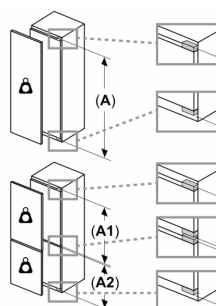

Teknisk information

- Dörrhängning vänster, omhängbar
- Spänning: 220 - 240 V
- Klimatklass: SN-T
- Längd på elsladd: 230 cm

Mått

- Nischmått (H x B x T): 177.5 cm x 56.0 cm x 55.0 cm
- Mått: H 177 x B 56 x D 55 cm

Tillbehör

- 1 x Istärningsfack

**Serie 6, 177.2 x 55.8 cm, Platta
gångjärn med mjukstängning
GIN81ACE0**

A	B	C	D
1500-1750	22	22	
720-1400	19	19	B+5 / C+5
A1	15	19	
A2	15	19	

Maxtillåten stomfrontvikt

Monterade skåpluckor som överskrider tillåten vikt kan skada gångjärnen och påverka funktionen.