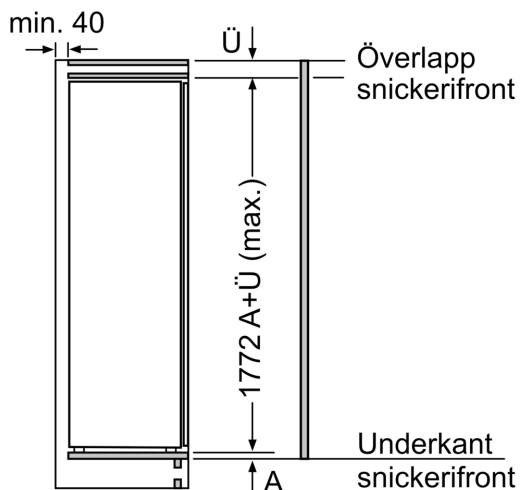

**Serie 6, 177.2 x 55.8 cm, Platta
gångjärn med mjukstängning
GIN81ACE0**

A	B	C	D
1500-1750	22	22	
720-1400	19	19	B+5 / C+5
A1	15	19	
A2	15	19	

Maxtillåten stomfrontvikt

Monterade skåpluckor som överskrider tillåten vikt kan skada gångjärnen och påverka funktionen.

T: enhetshöjd inklusive Gångjärn i mm:	odämpat gångjärn, Lucka i kg:	dämpat gångjärn, Lucka i kg:
1500-1750	22	22