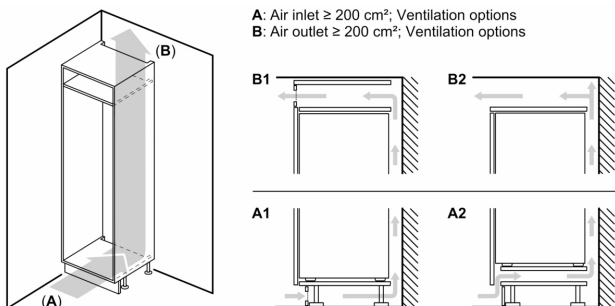

**Serie 6, 177.2 x 55.8 cm, Platta
gångjärn med mjukstängning
GIN81ACE0**

A	B	C	D
1500-1750	22	22	
720-1400	19	19	B+5 / C+5
A1	15	19	
A2	15	19