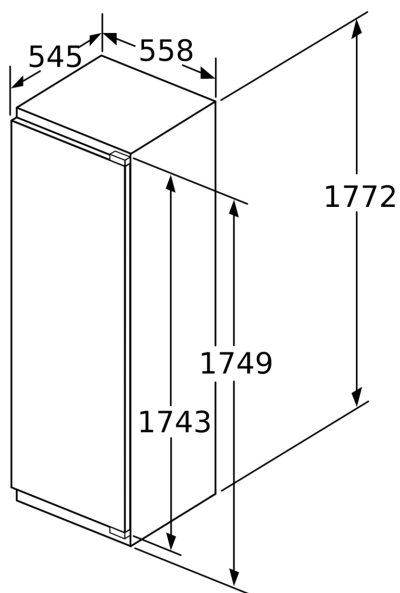

**Serie 6, 177.2 x 55.8 cm, Platta
gångjärn med mjukstängning
GIN81ACE0**

A	B	C	D
1500-1750	22	22	
720-1400	19	19	B+5 / C+5
A1	15	19	
A2	15	19	

Maxtillåten stomfrontvikt

Monterade skåpluckor som överskrider tillåten vikt kan skada gångjärnen och påverka funktionen.

T: enhetshöjd inklusive Gångjärn i mm:	odämpat gångjärn, Lucka i kg:	dämpat gångjärn, Lucka i kg:
1500-1750	22	22