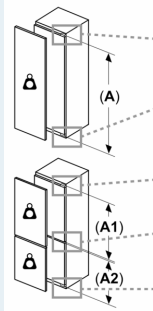

Frysdel

- 5 frysbackar med transparent front, varav 2 bigBox
- 2 fryshyllor med transparent lucka
- varioZone, flyttbara glashyllor för extra utrymme

Mått

- Mått: H 177 x B 56 x D 55 cm
- Nischmått (H x B x T): 177.5 cm x 56.0 cm x 55.0 cm

Teknisk information

- Dörrhängning vänster, omhängbar

Medföljande tillbehör

- 1 x Istärningsfack

Förbrukning

- Nettovolym frys: 212 l
- Energiklass: E
- Årlig energiförbrukning: 235
- Ljudnivå: Ljudeffekt: 35 dB
- Fryskapacitet (24h): 14 kg

iQ500, Integrerad frys, 177.2 x 55.8 cm, Platta gångjärn med softClose
GI81NSCE0

Ventilatio
min. 200

Ventilatio
i sockeln
min. 200

Maxtillåten s

Monterade s
vikt kan skac

T: enhetshö.
inklusive
Gångjärn i nr
1500-1

Mått i mm
Rekommer

Följ tabelle
så att enhe
köksstomr